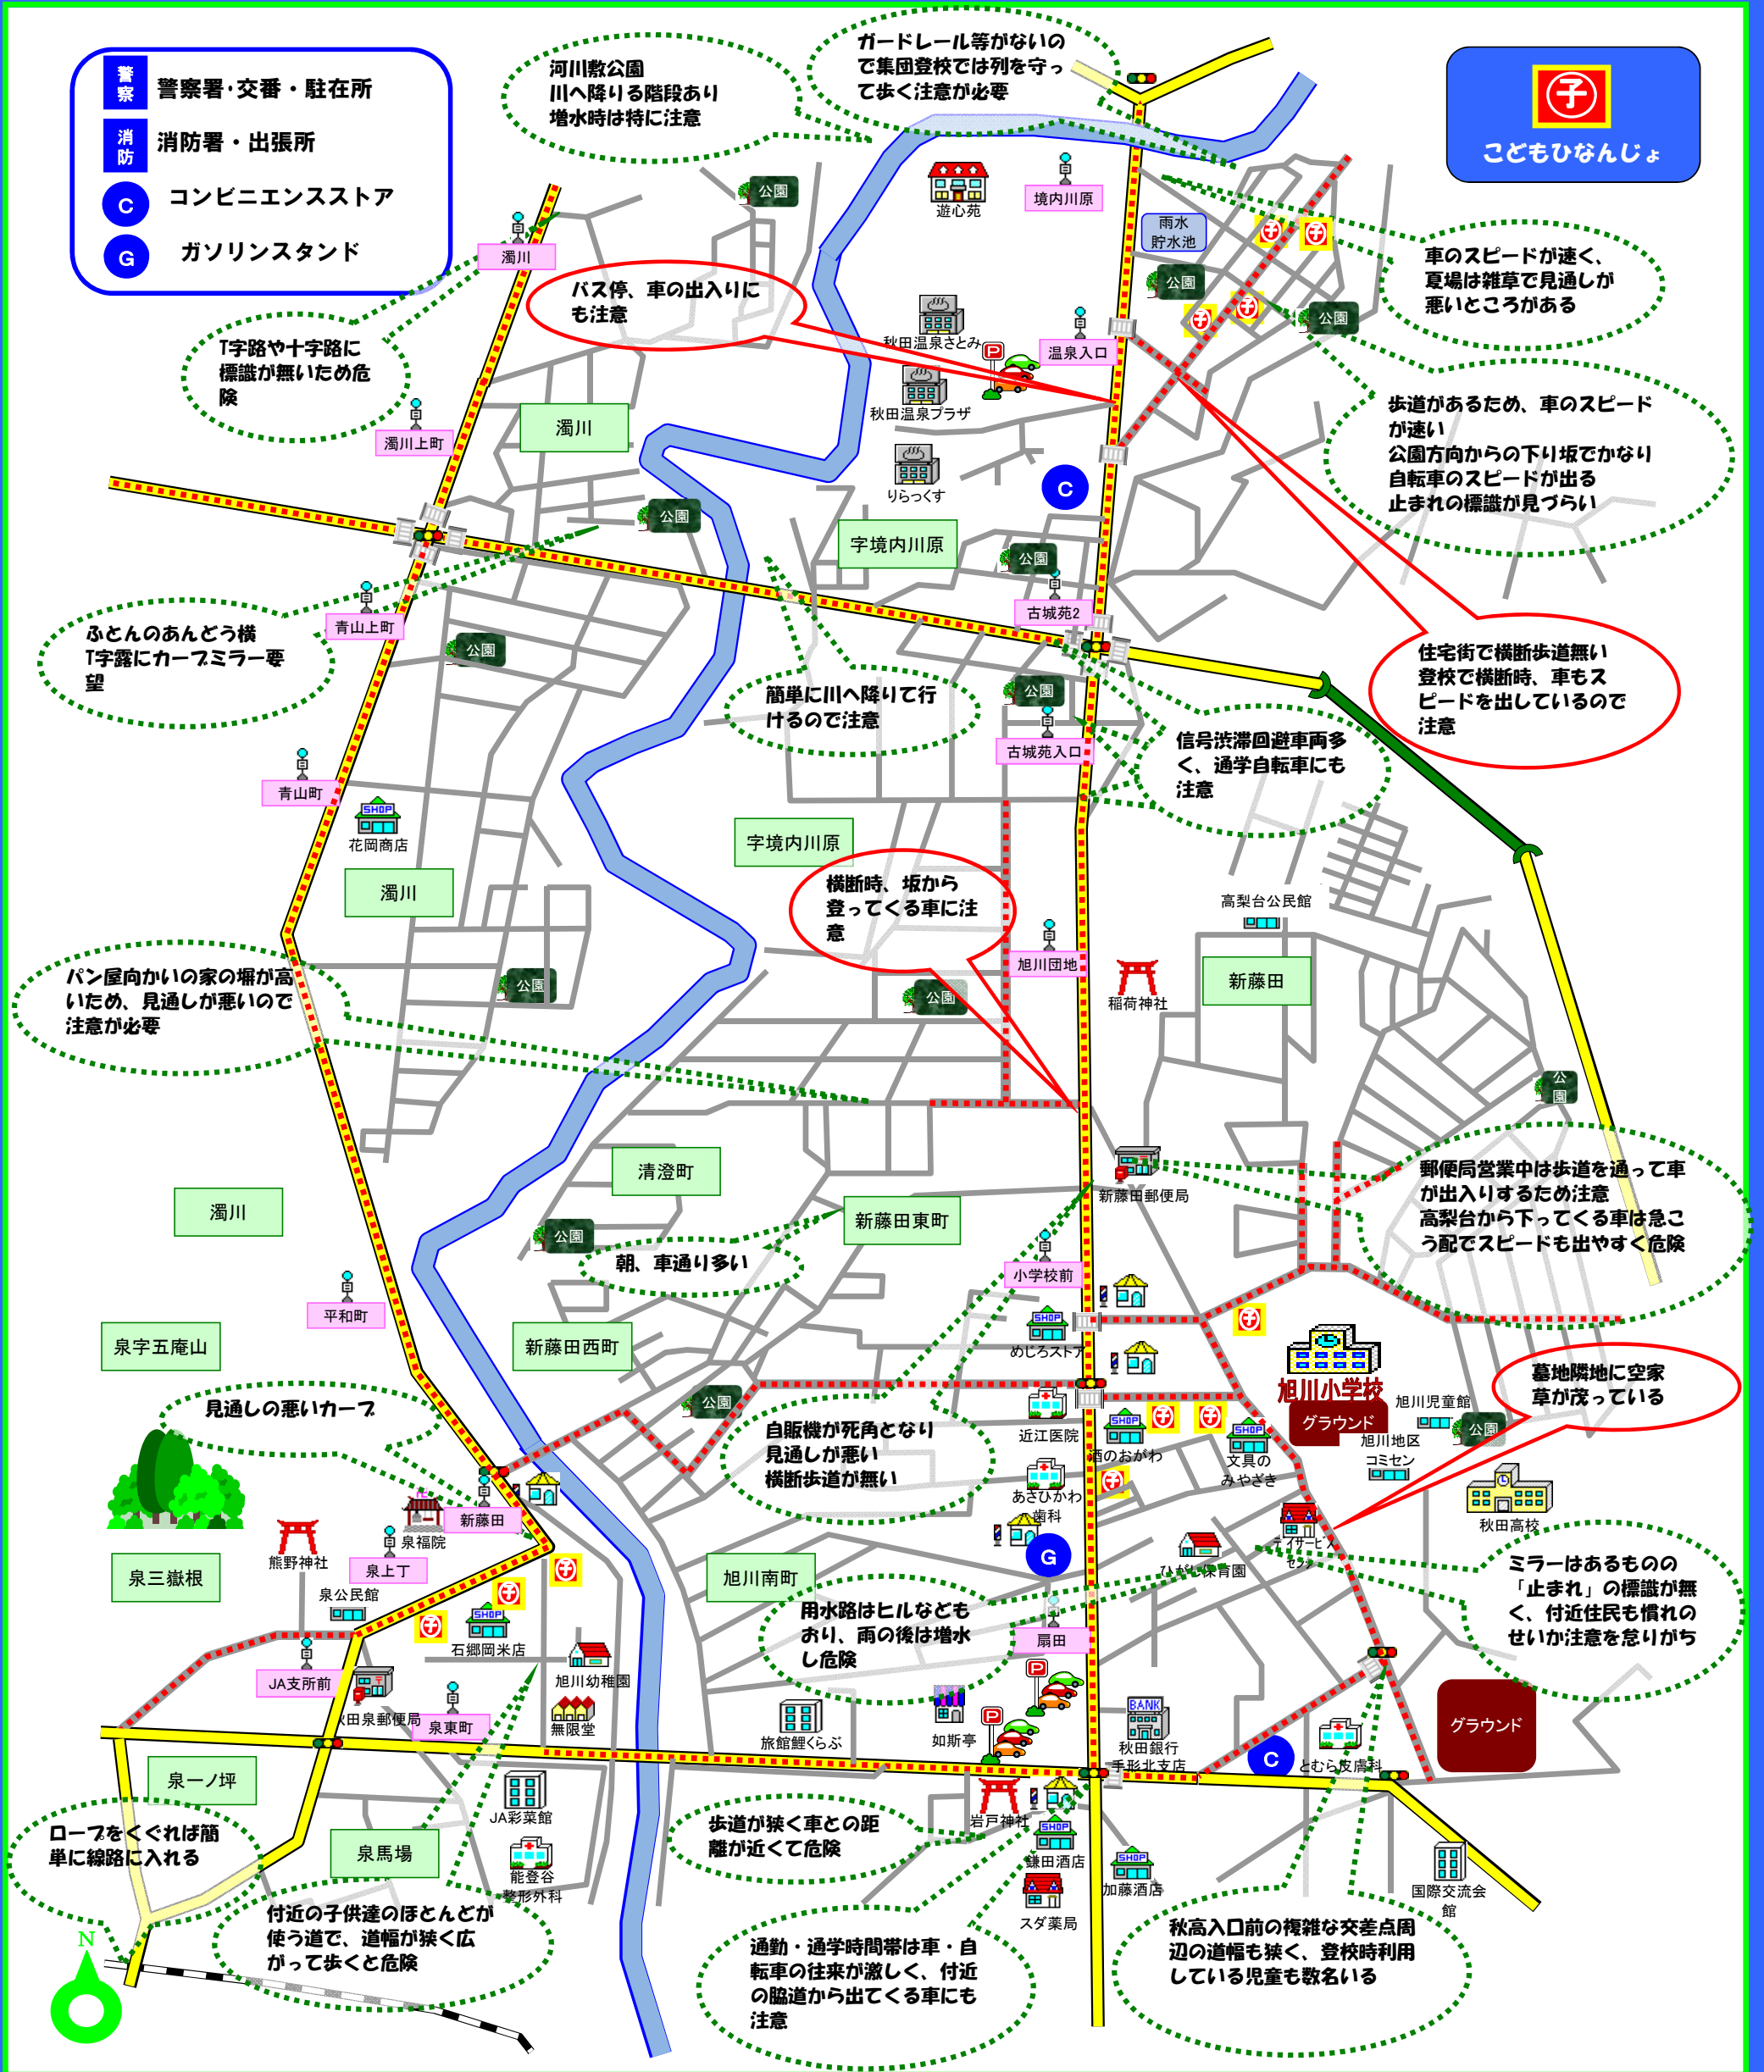

秋田市立旭川小学校 通学路安全マップ

つがる
通学路です この道を歩きましょう
 くるま
車がたくさん通ります

あかい
赤色
 ひとりで歩かないでね。
 ひとりで遊ばないでね。

みどり
緑色
 車に気をつけて、
 まわりをよく見て歩いてね。