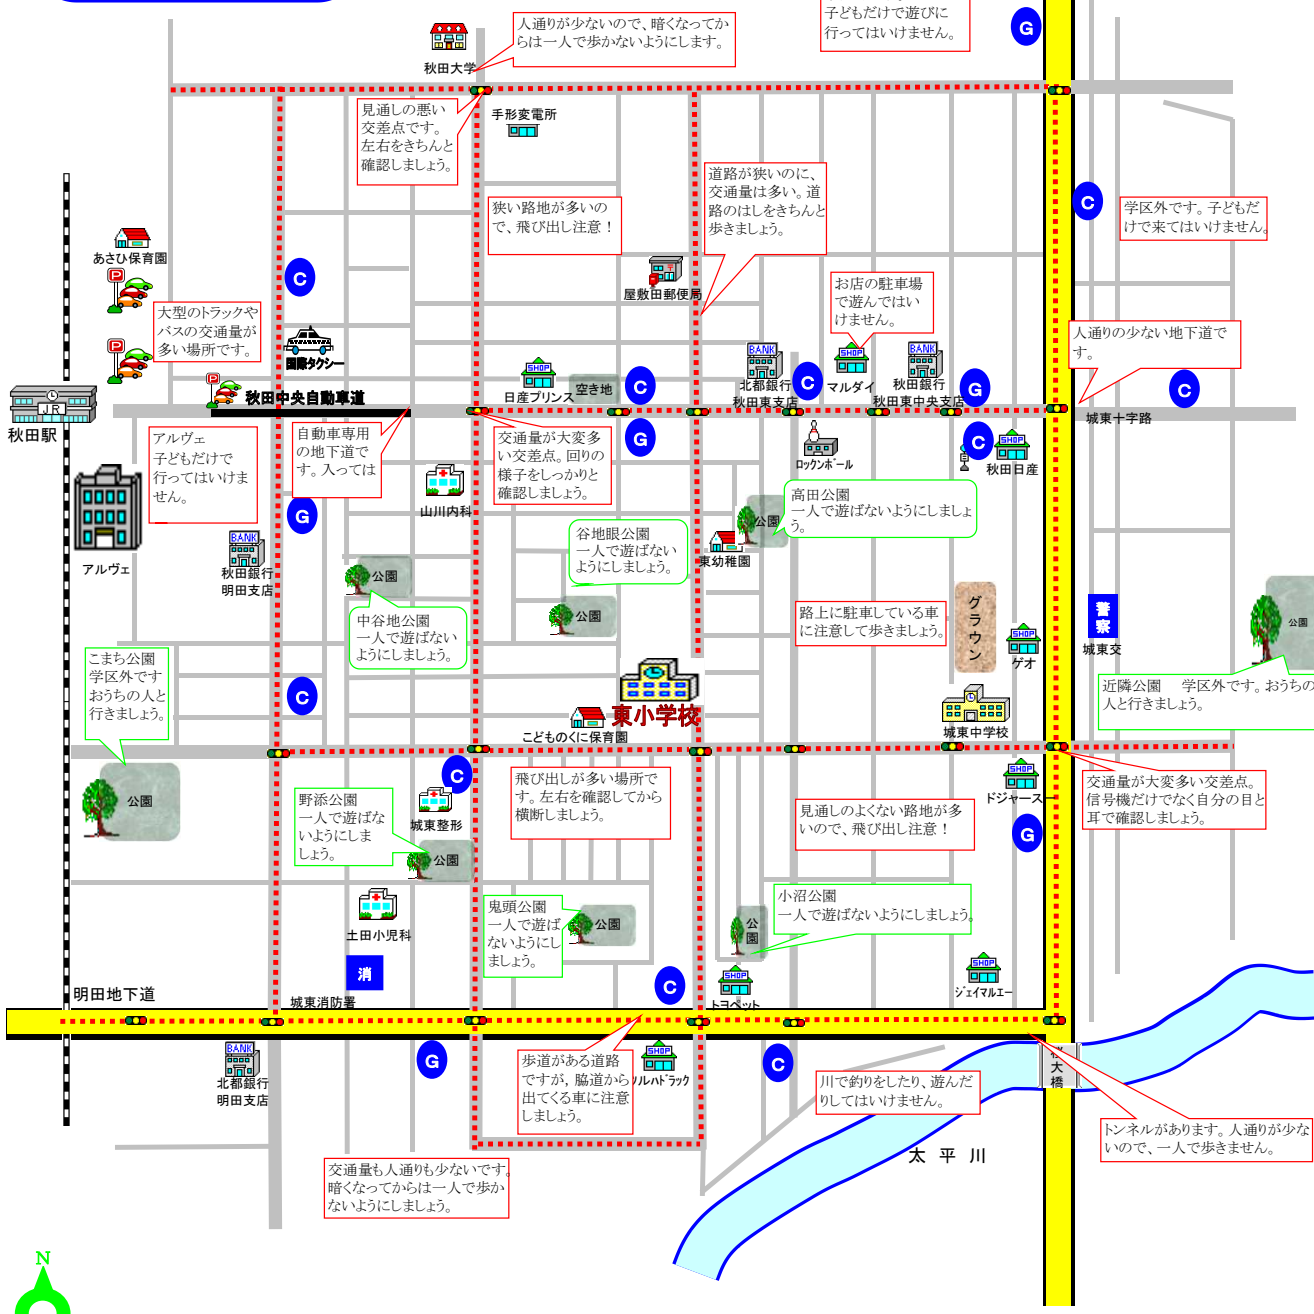

令和2年度 秋田市立東小学校 安全マップ

秋田市立東小学校
生徒指導部

- 警察** 警察署・交番・駐在所
- 消防** 消防署・出張所
- C** コンビニエンスストア
- G** ガソリンスタンド

地図に書いてある場所は、主な危険箇所です。
これ以外にも、学区内には危ない場所や注意しなければならぬ道路がたくさんあります。お家の人と話し合ってみましょう。
校外での生活は、『東っ子のやくそく』をよく読んで、安全なくらしを心がけましょう。

通学路です この道を歩きましょう
車がたくさん通ります

- 飛び出しは、ぜったいにしません。
- 道路では、あそびません。
- 登下校は、通学路をあるきます。
- 知らない人には、ついていきません。
- 川やめまでは、あそびません。