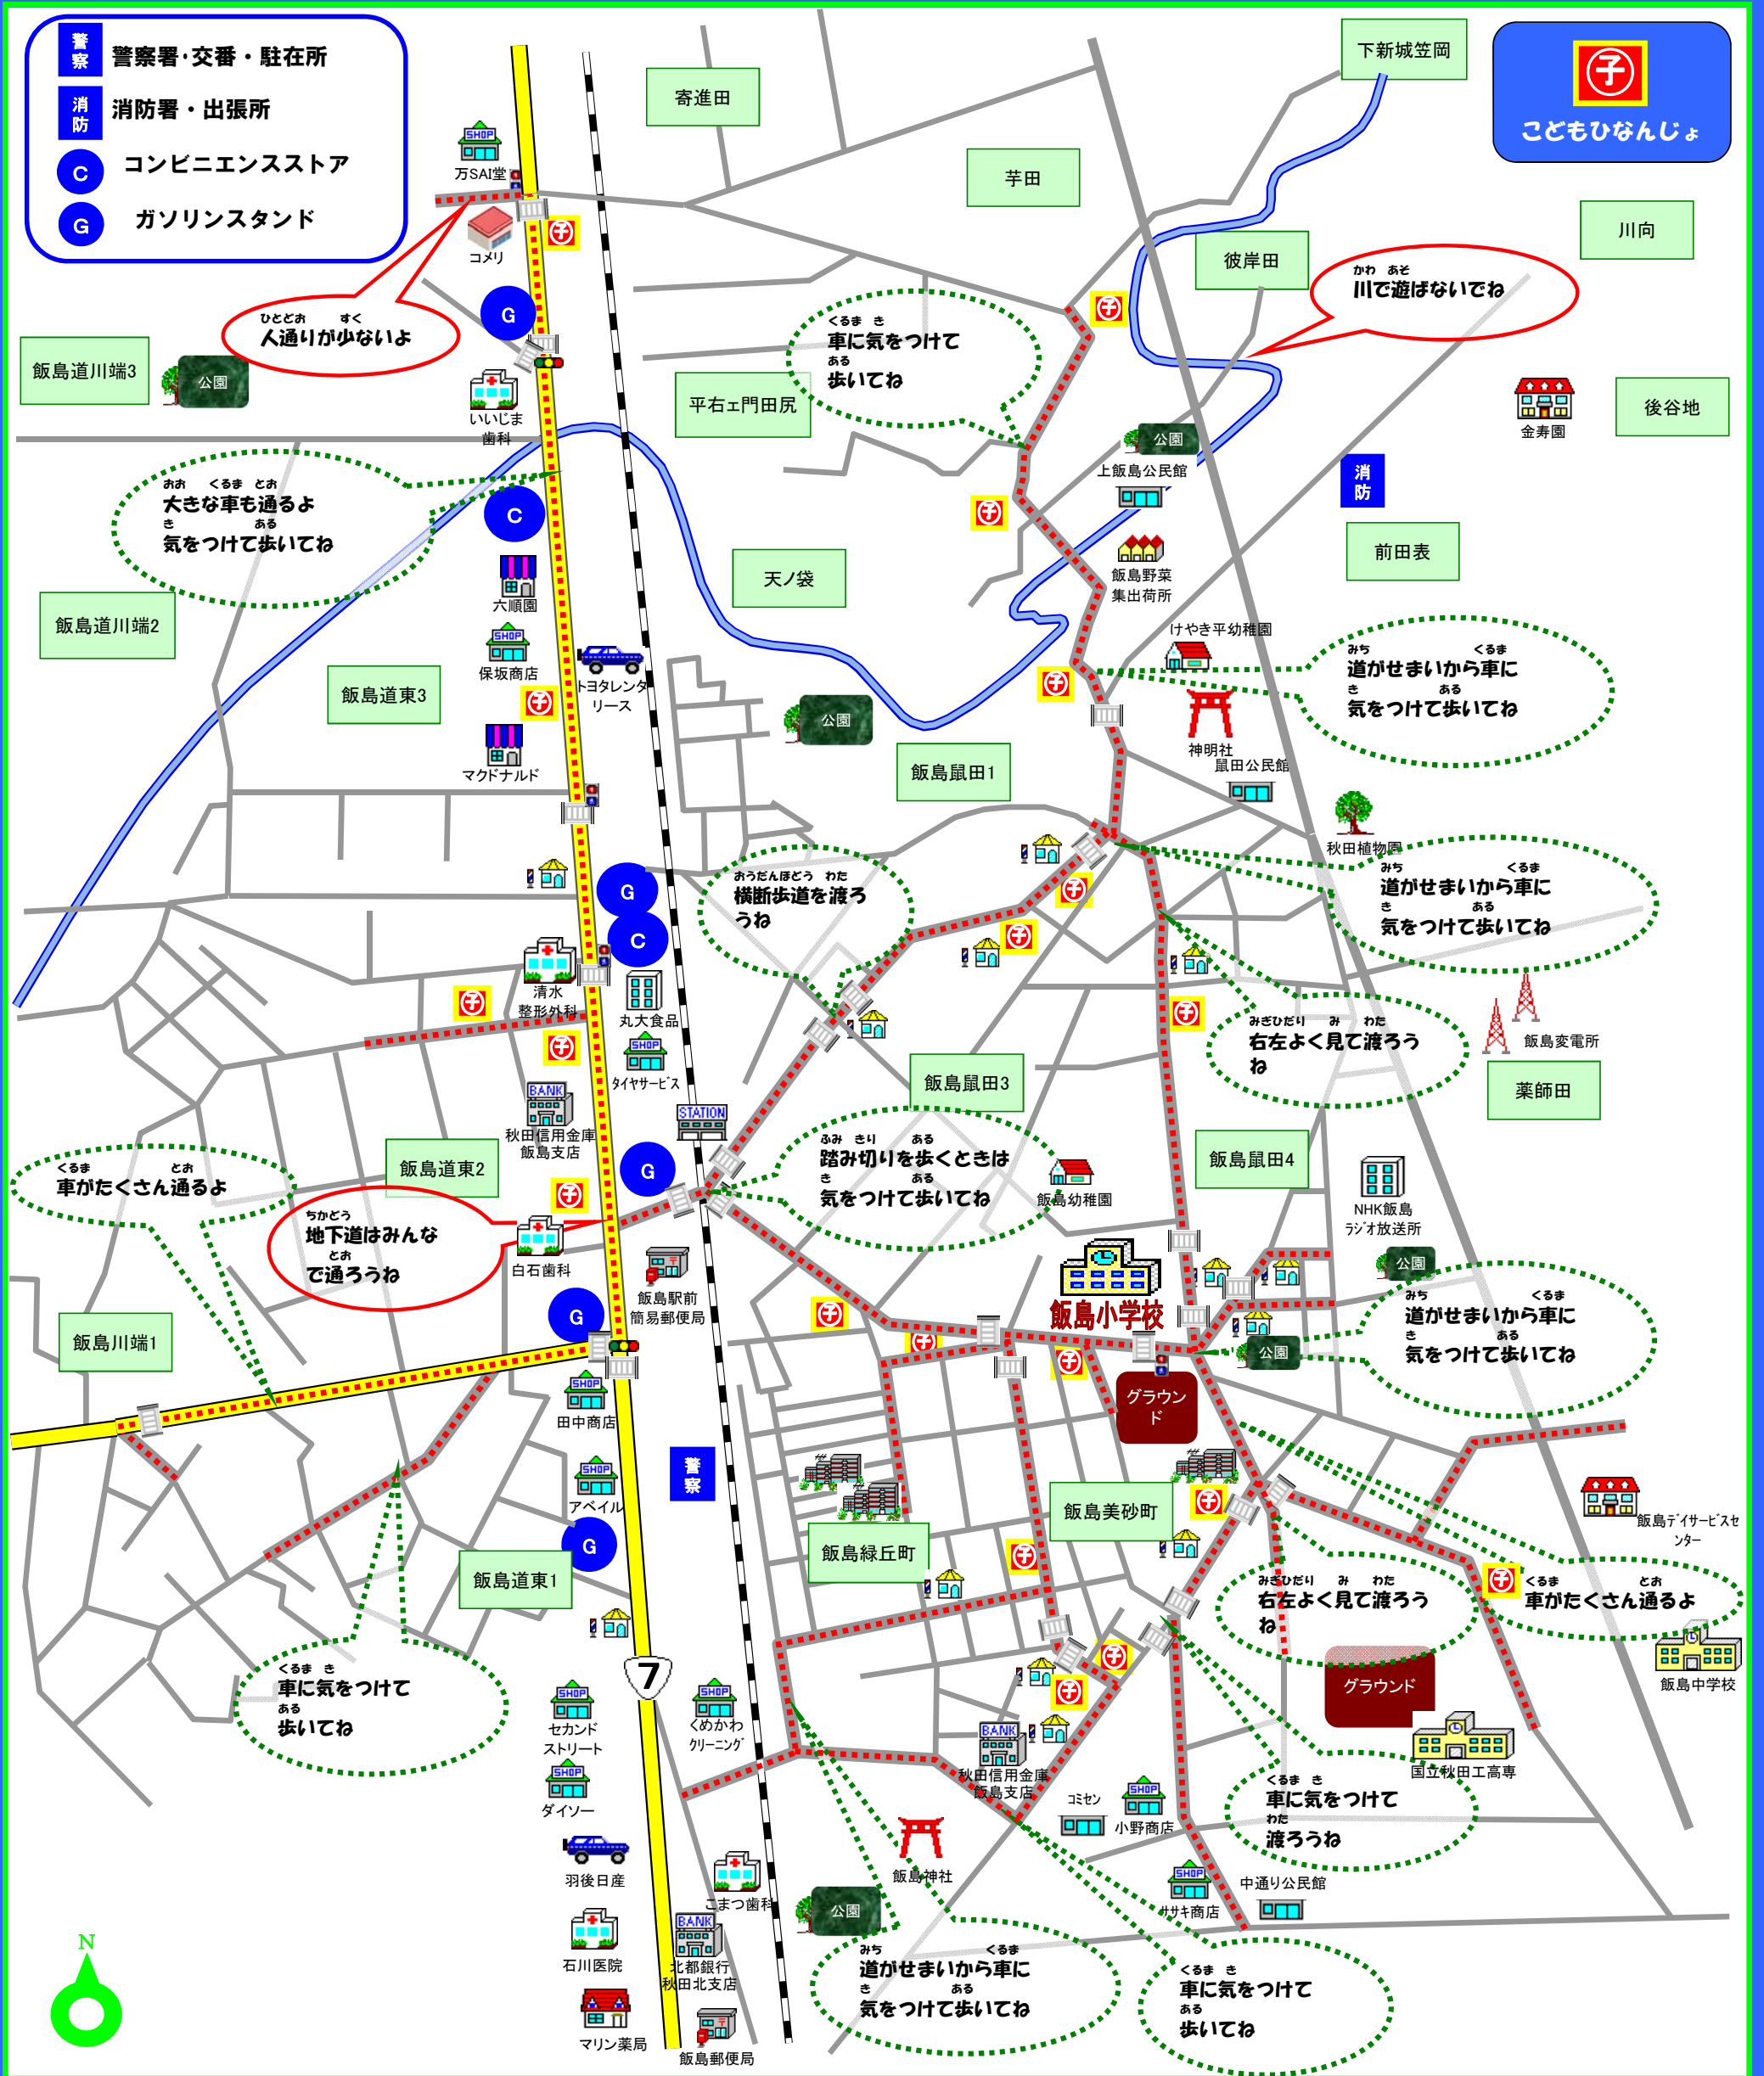

# 秋田市立飯島小学校 通学路安全マップ

 つがる みち ある  
**通学路です この道を歩きましょう**  
 くるま とお  
**車がたくさん通ります**

**あかい**  
**赤色**  
 ある  
**ひとりで歩かないでね。**  
 ある  
**ひとりで遊ばないでね。**

**みどいろ**  
**緑色**  
 くるま き  
**車に気をつけて、**  
 み ある  
**まわりをよく見て歩いてね。**