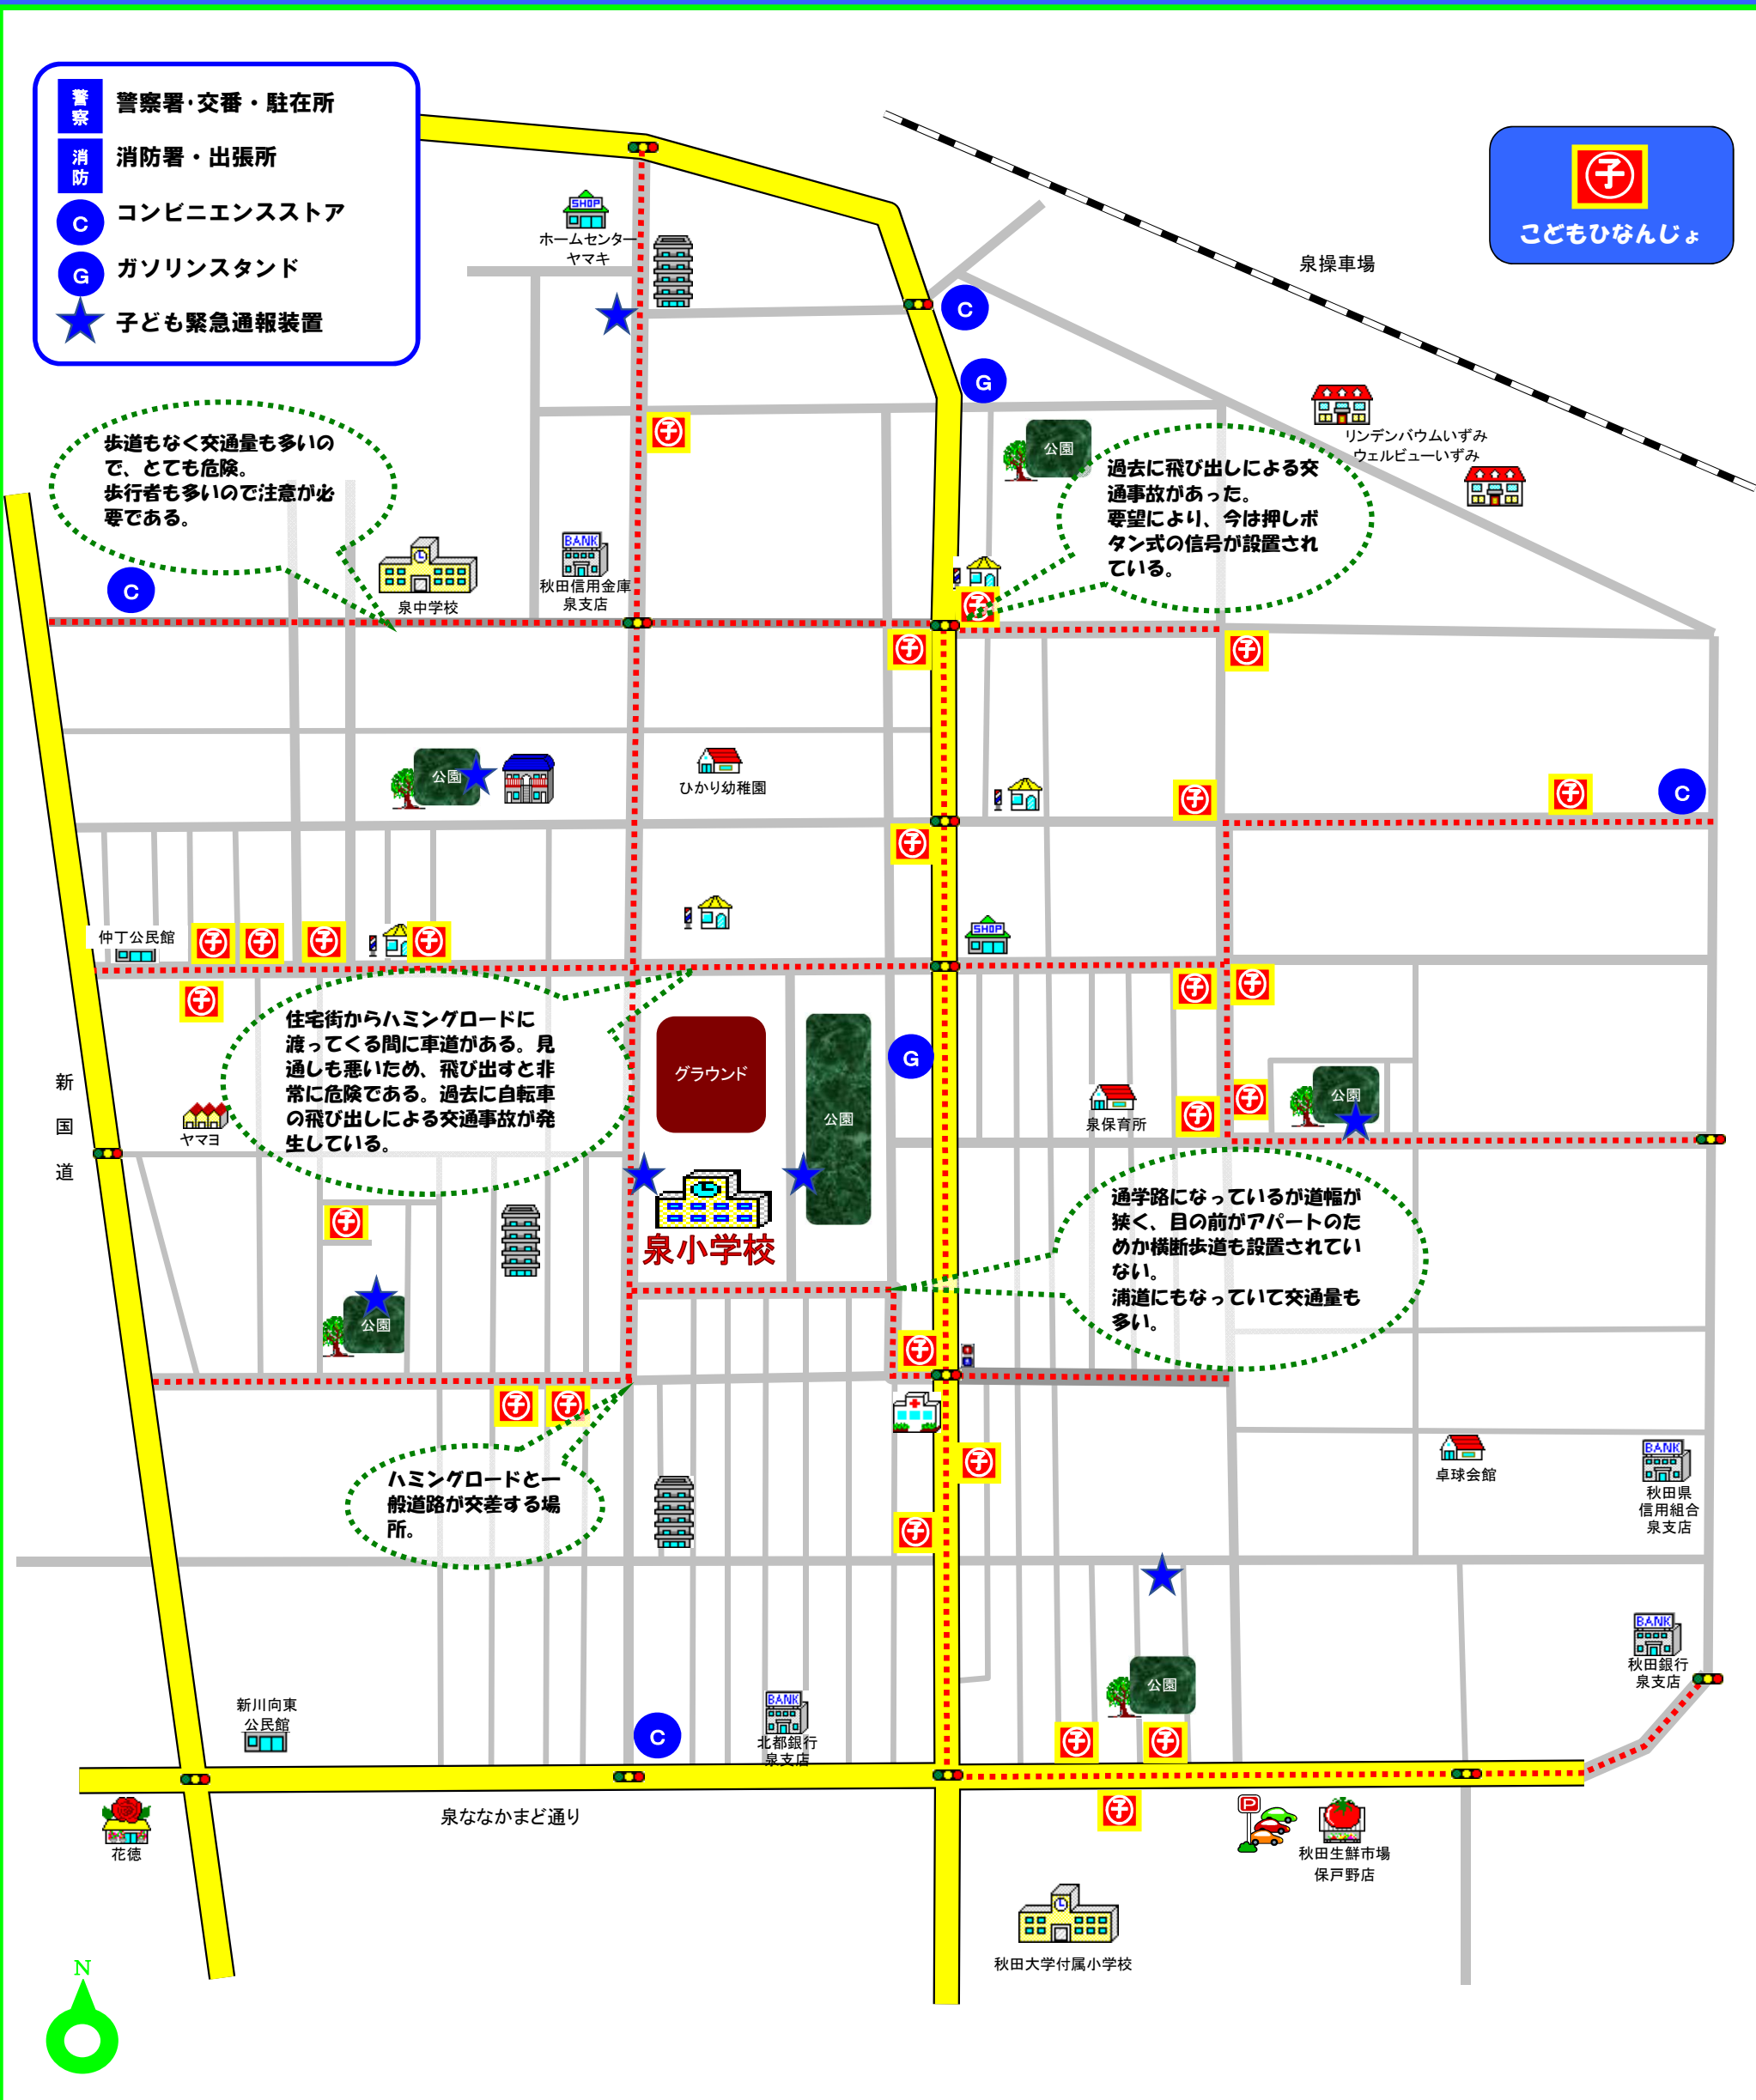

秋田市立泉小学校 通学路安全マップ

- 警察 警察署・交番・駐在所
- 消防 消防署・出張所
- コンビニエンスストア
- ガソリンスタンド
- 子ども緊急通報装置

子どもひなんじょ

つうがく みち ある
通学路です この道を歩きましょう

くるま とお
車がたくさん通ります

あかいろ 赤色
あつ
ひとりで歩かないでね。
あそ
ひとりで遊ばないでね。

みどいろ 緑色
くるま き
車に気をつけて、
み ある
まわりをよく見て歩いてね。