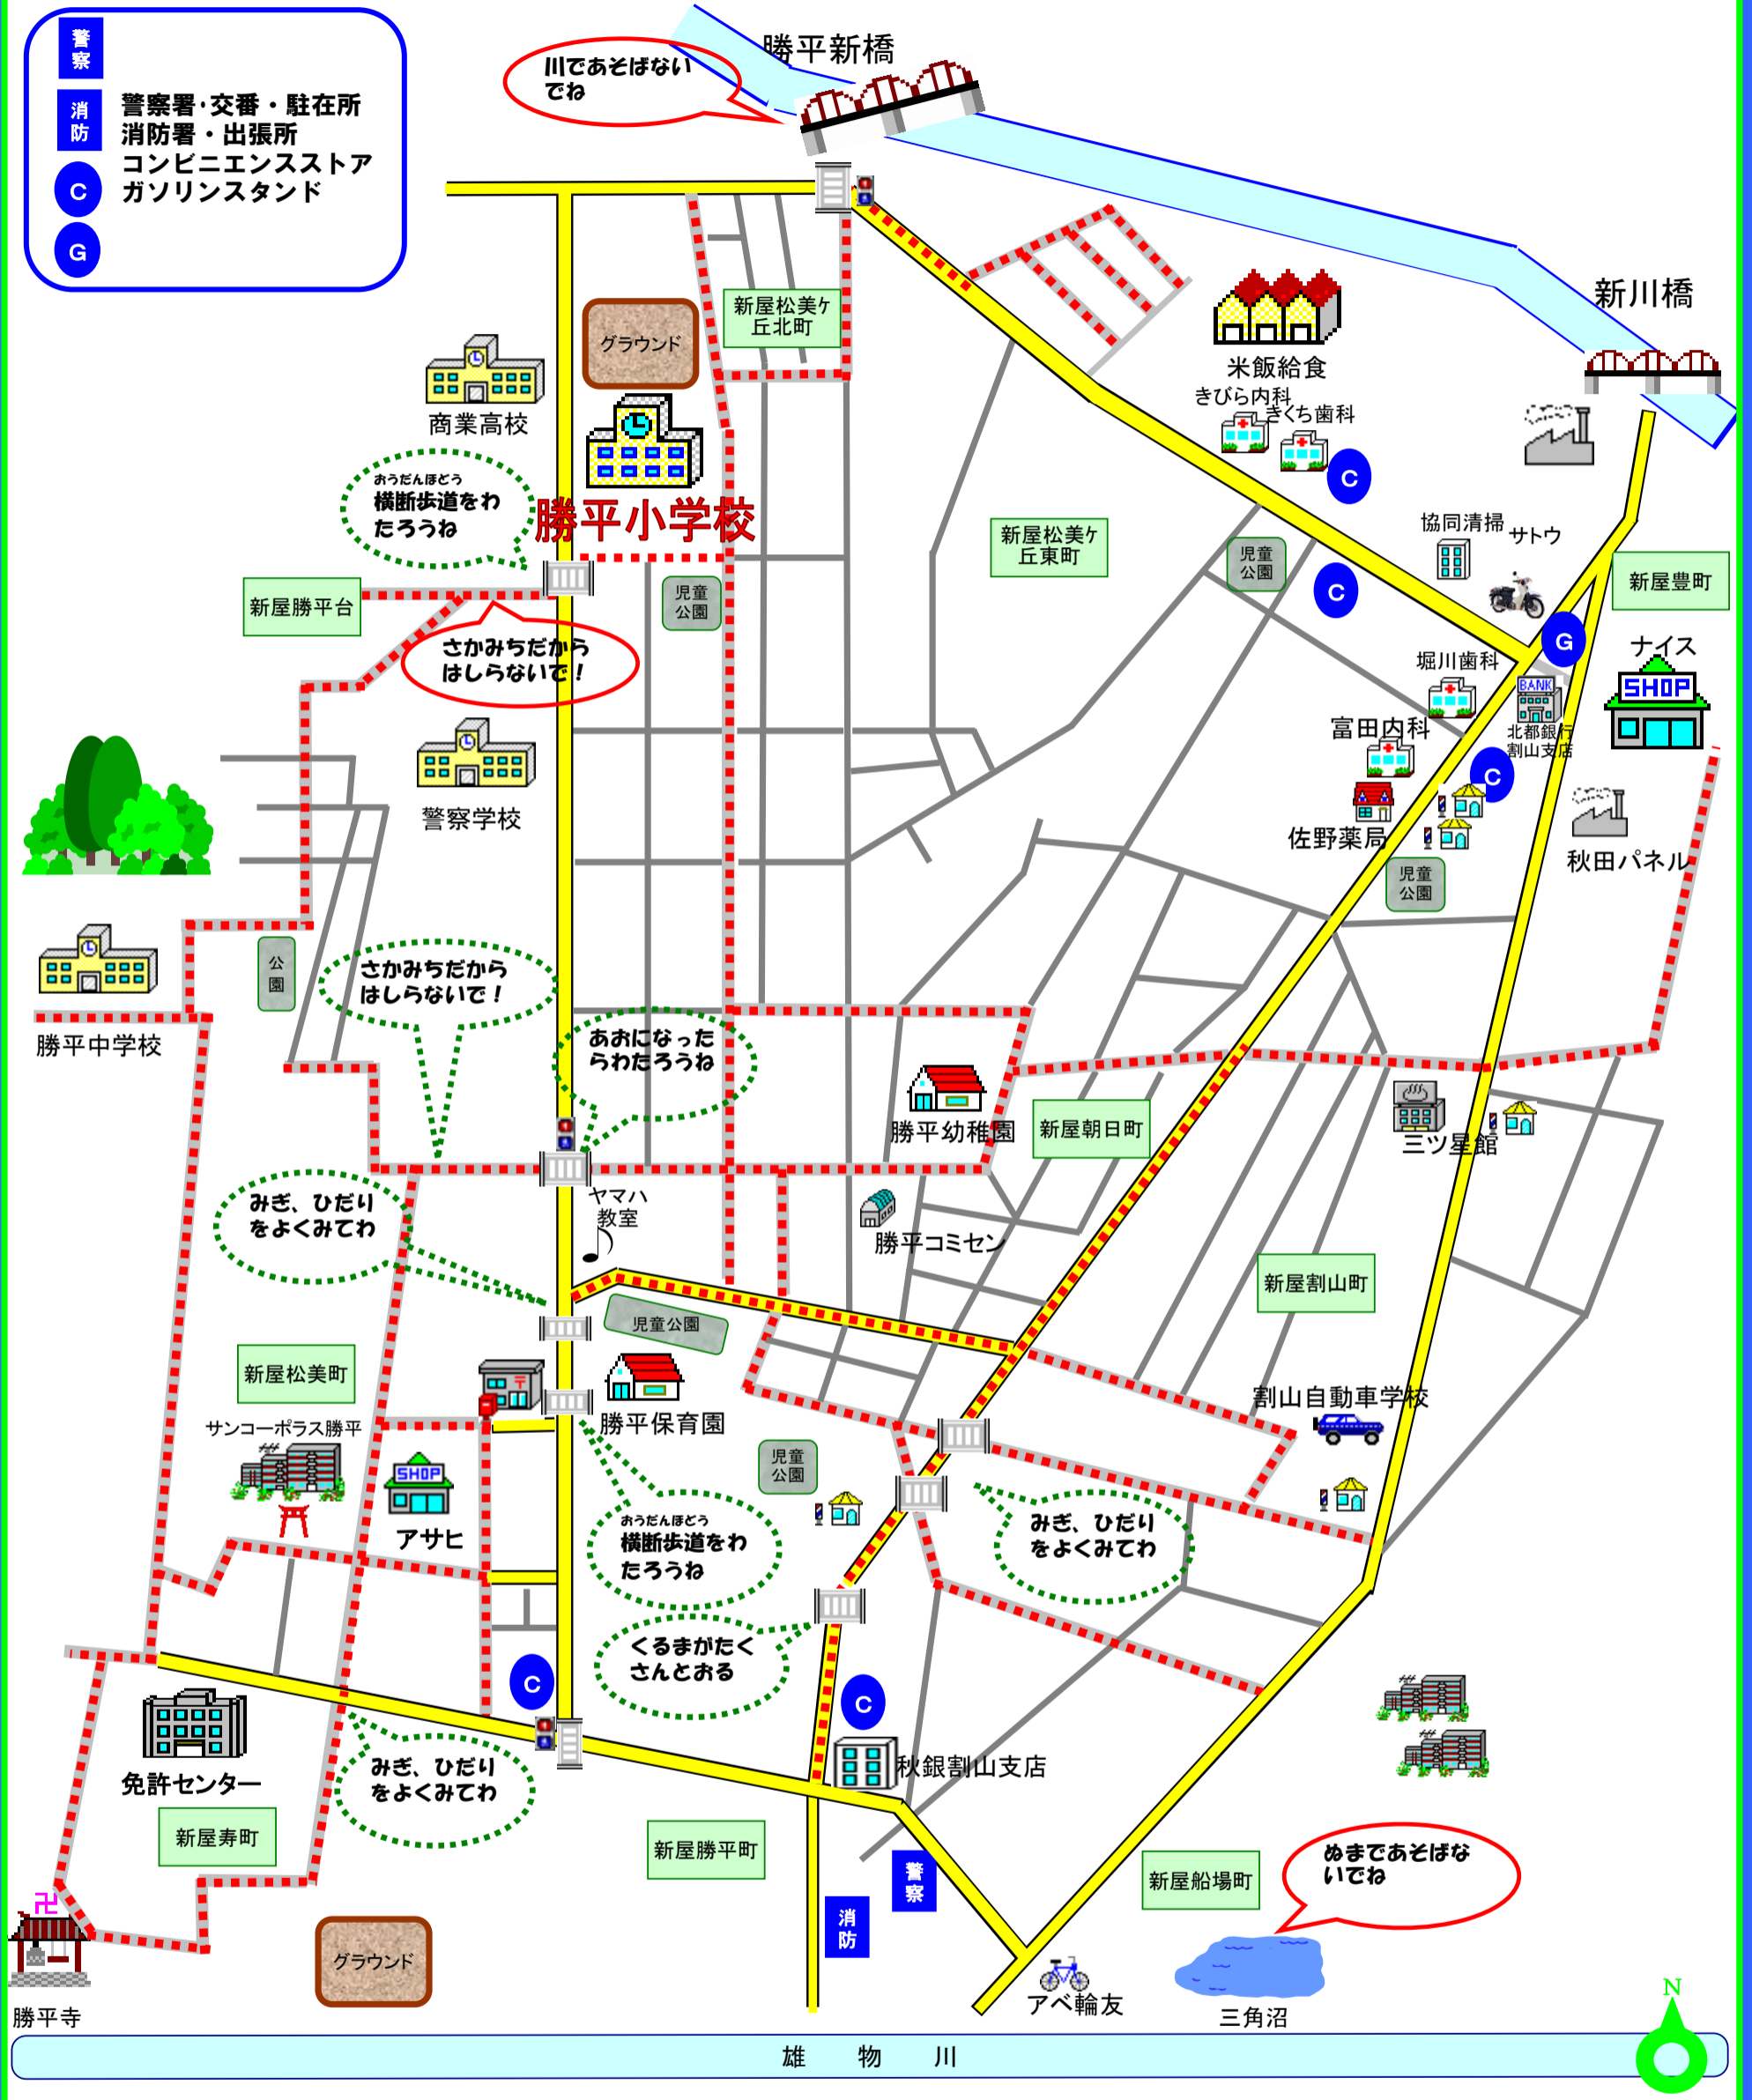

秋田市立勝平小学校 通学路安全マップ

 つうがく **通学路です** この道を歩きましょう
 くるま **車がたくさん通ります**

 あかいろ **赤色**
 ある **ひとりで歩かないでね。**
 あそ **ひとりで遊ばないでね。**

 みどいろ **緑色**
 くるま き **車に気をつけて、**
 み ある **まわりをよく見て歩いてね。**