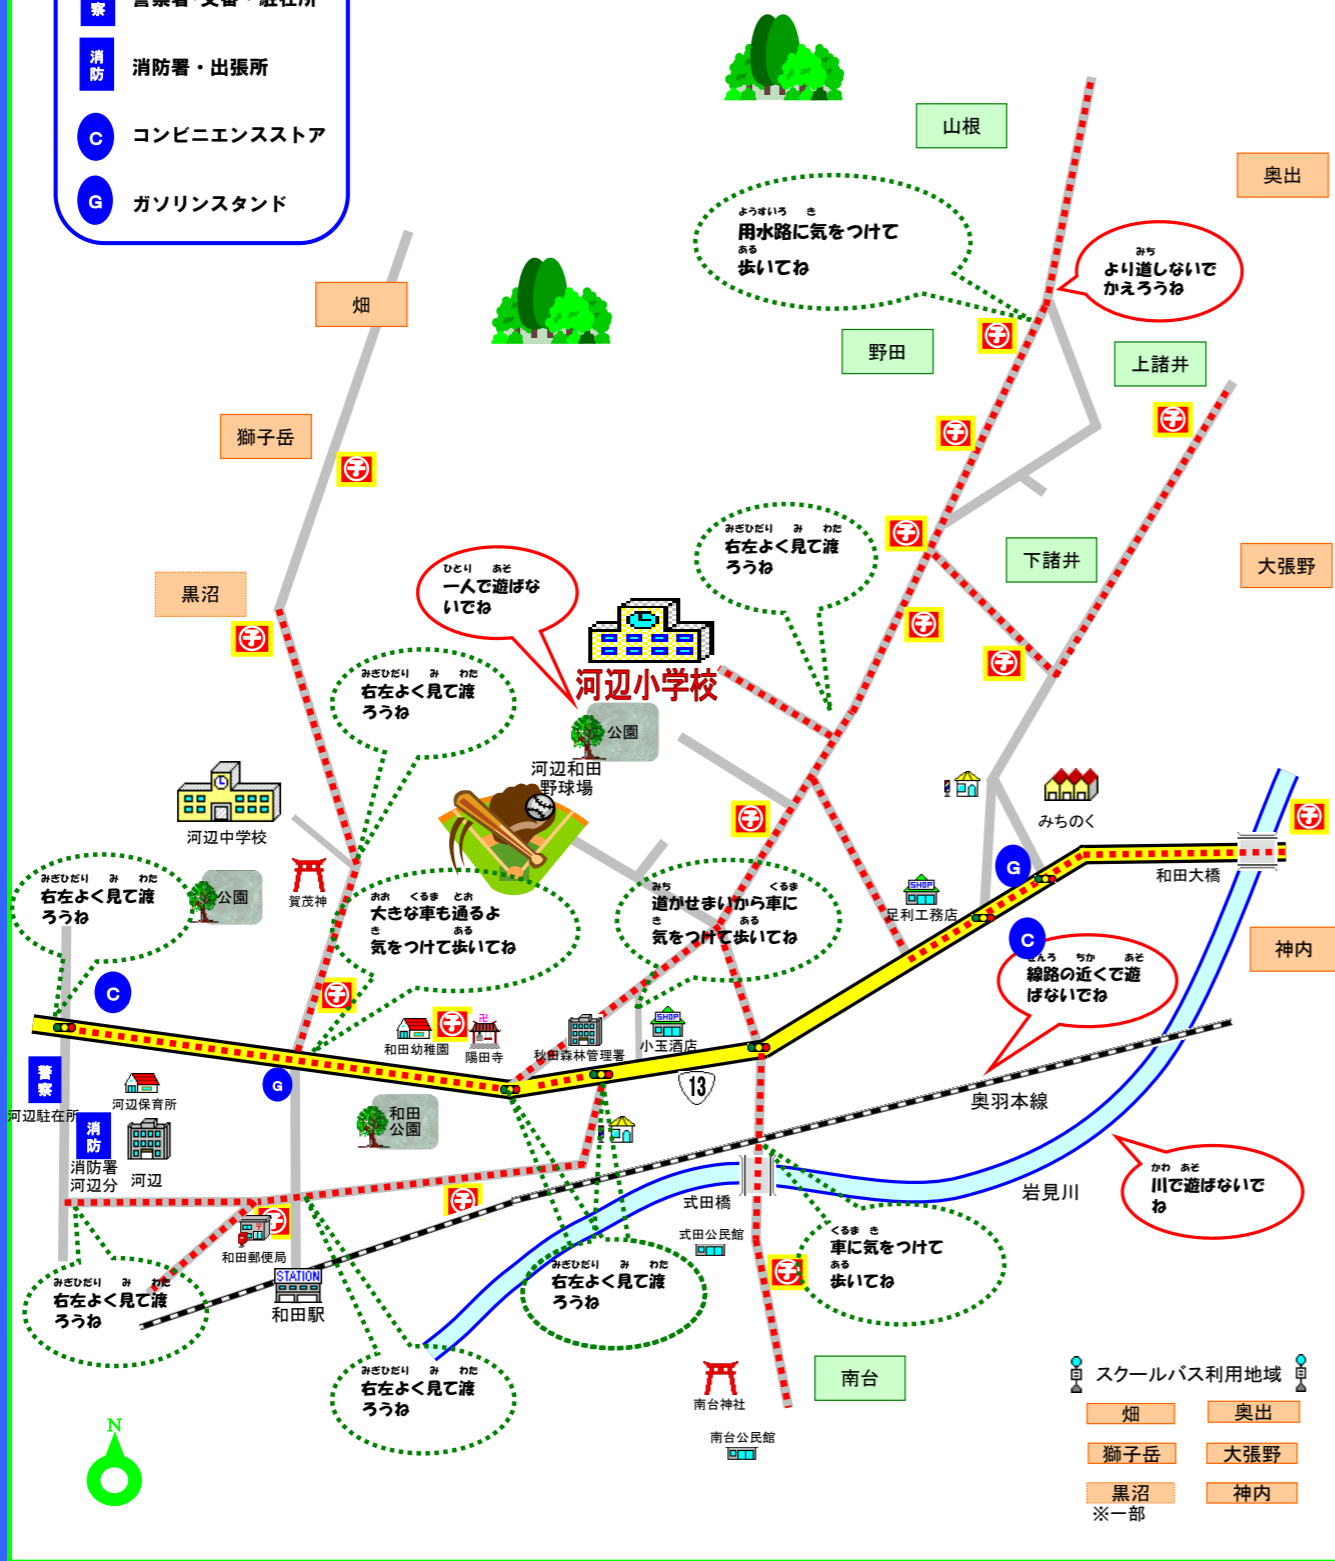

秋田市立河辺小学校 通学路安全マップ

- 警察署・交番・駐在所
- 消防署・出張所
- コンビニエンスストア
- ガソリンスタンド

- スクールバス利用地域
- 畑
- 奥出
- 獅子岳
- 大張野
- 黒沼
- 神内
- ※一部

つうがくろ
通学路です。この道を歩きましょう。
 くるま
車がたくさん通ります。

あかいろ
赤色 ひとりで歩かないでね。ひとりで遊ばないでね。

みどりいろ
緑色 車に気をつけて、まわりをよく見て歩いてね。