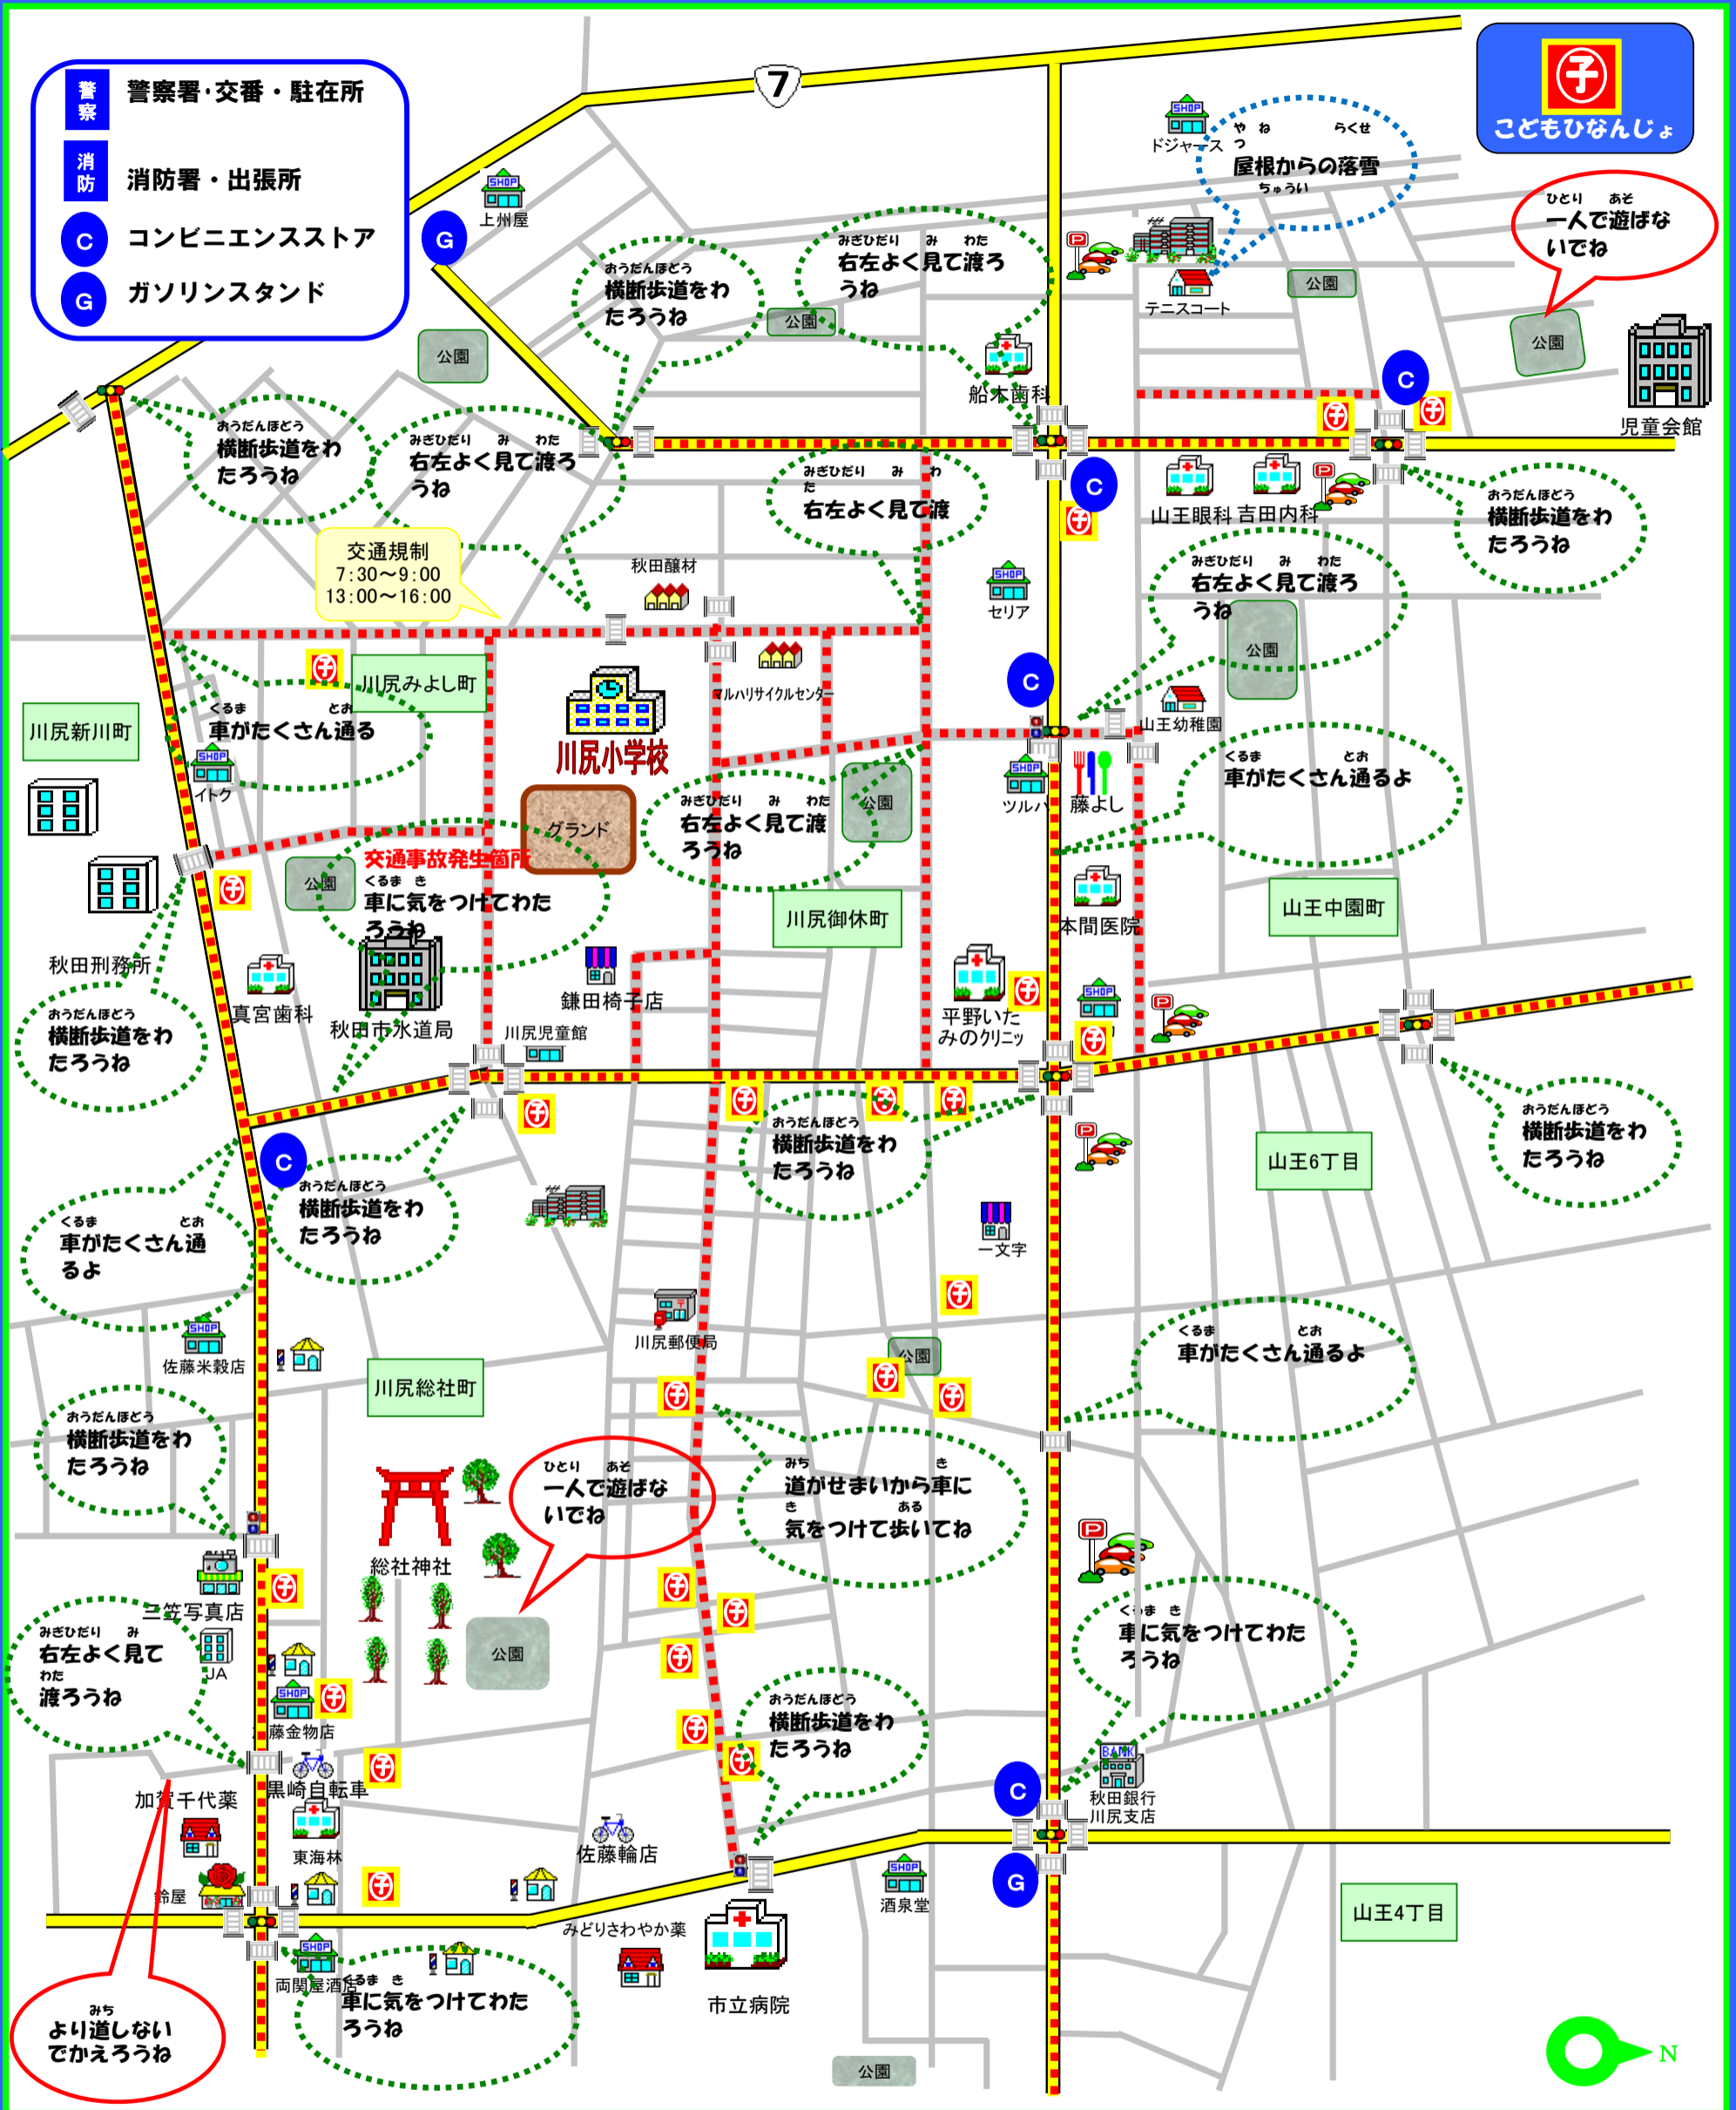

秋田市立川尻小学校 通学路安全マップ

 あかいいろ 赤色
 ひとりあそびで遊ばないでね。
 ひとりあそびで遊ばないでね。

 みどいいろ 緑色
 くるま き 車に気をつけて、
 まわりをよく見て歩いてね。