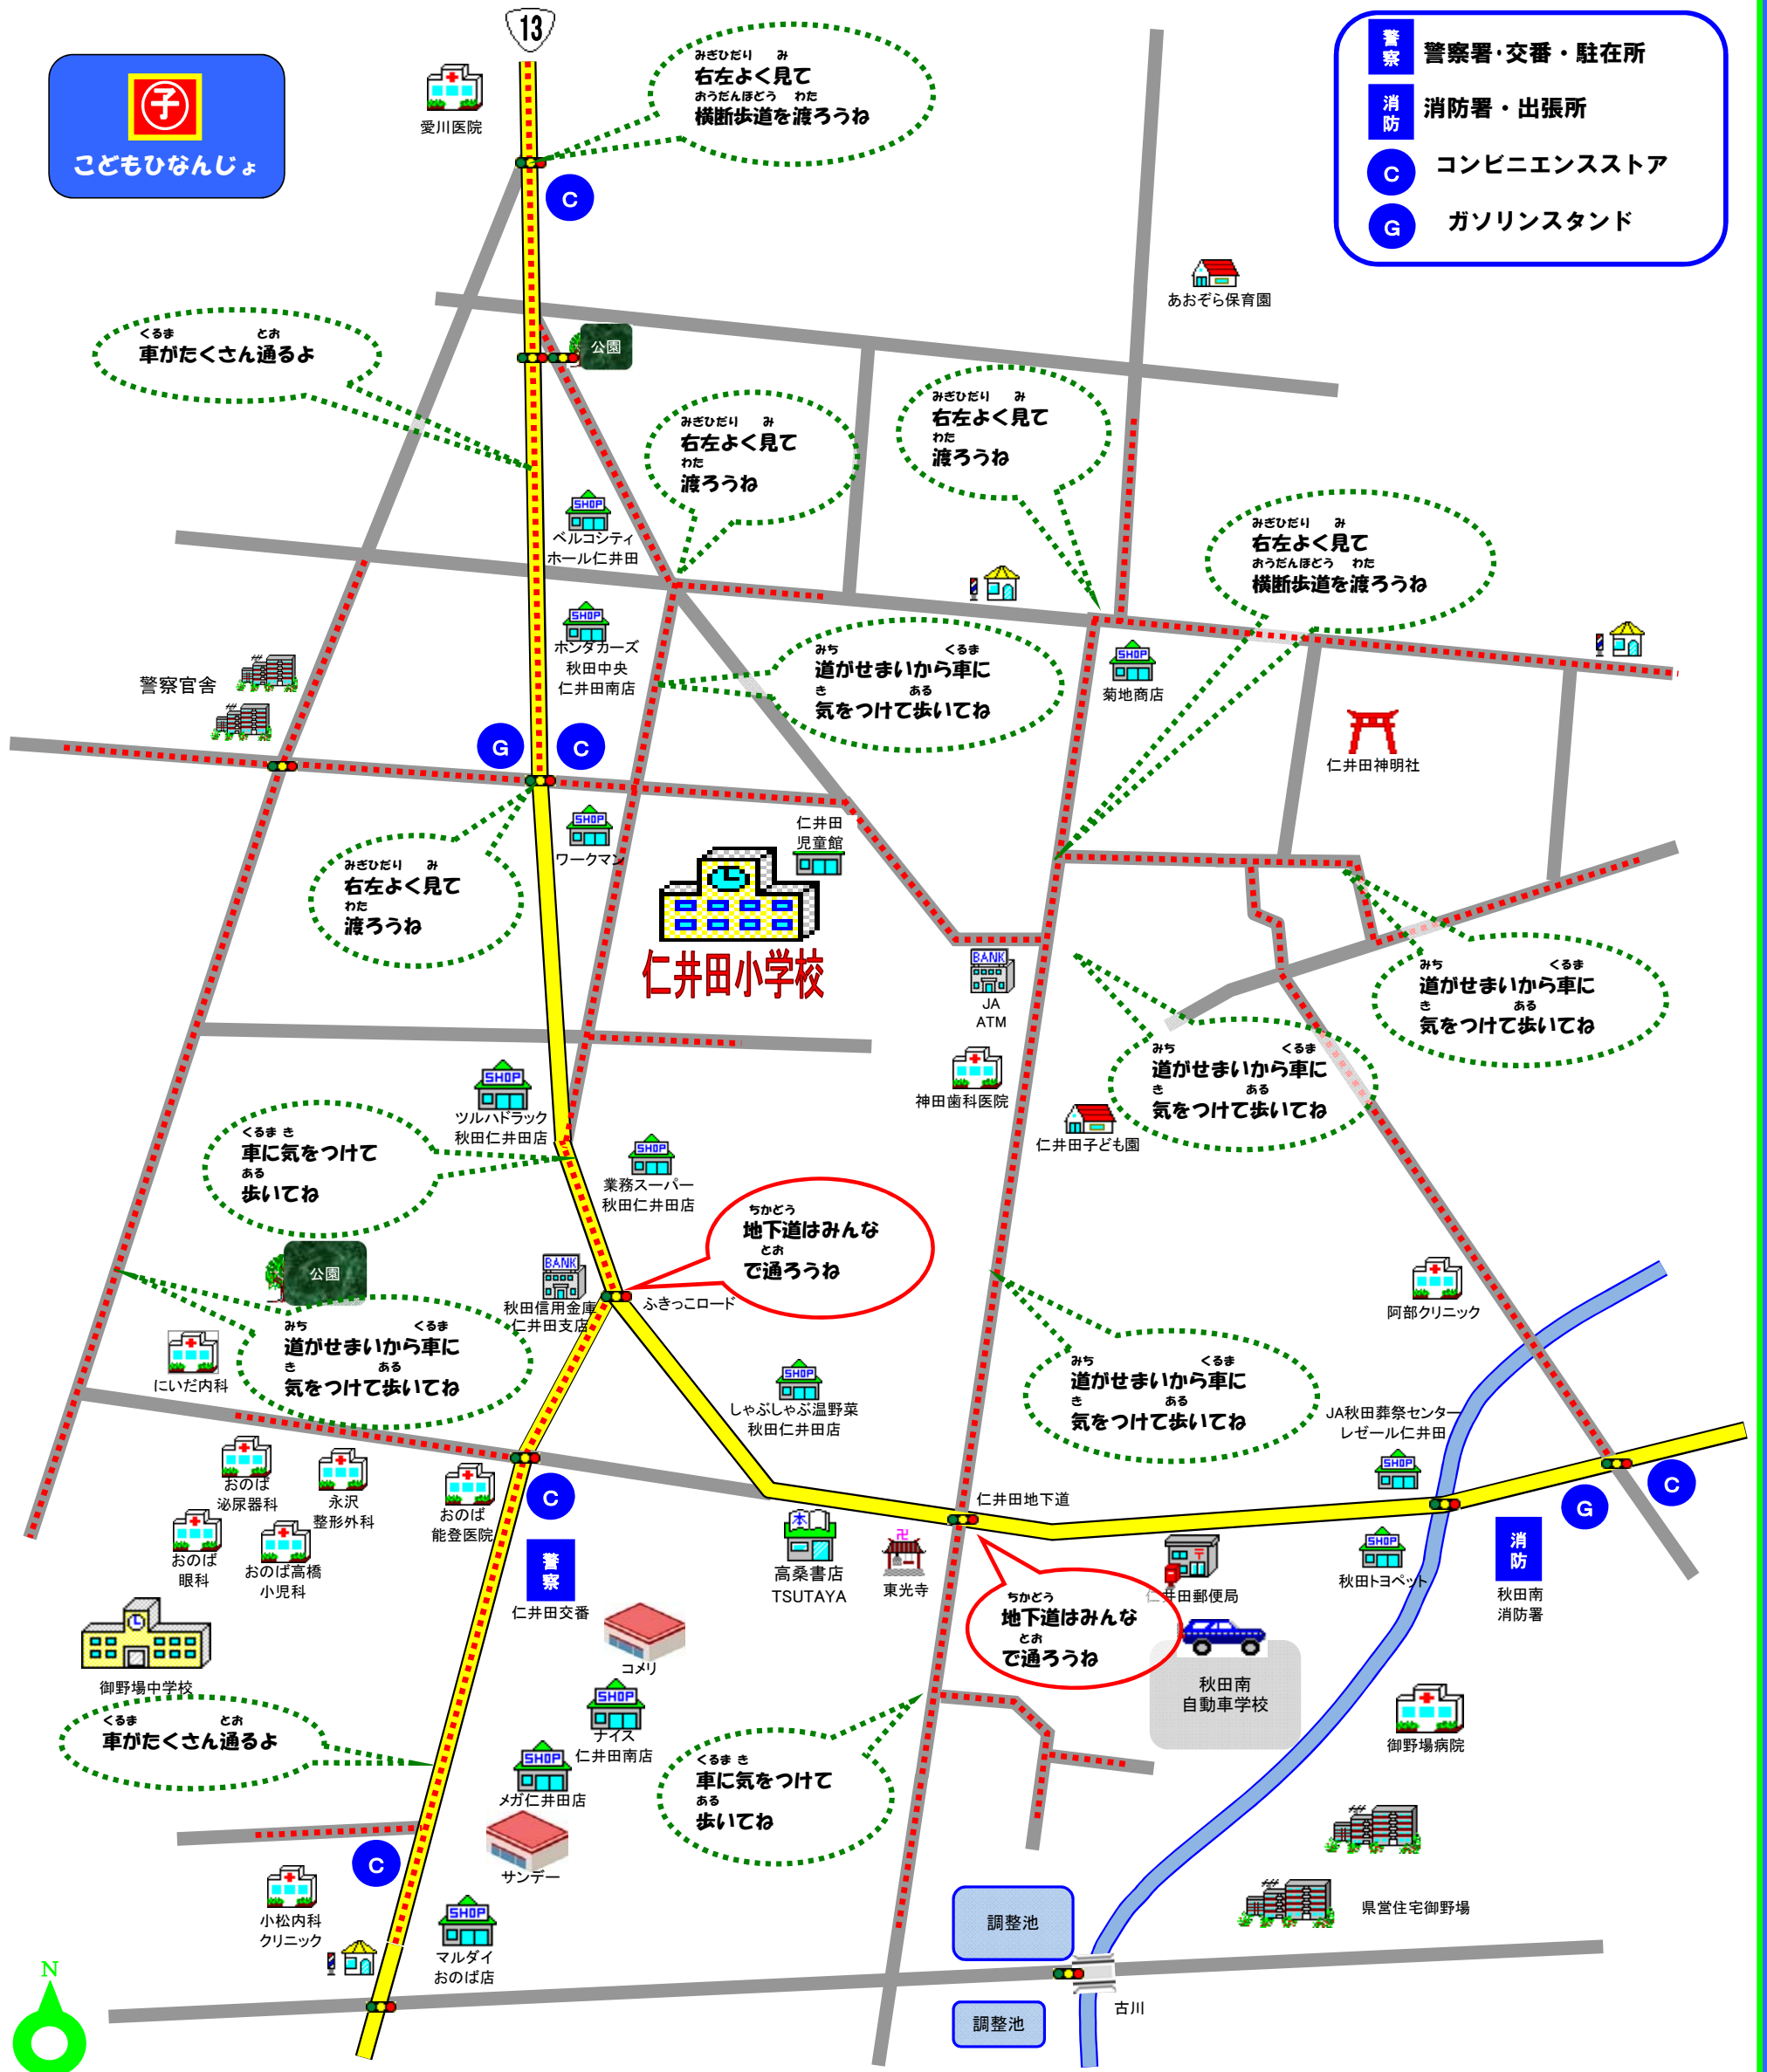

秋田市立仁井田小学校 通学路安全マップ

- 警察** 警察署・交番・駐在所
- 消防** 消防署・出張所
- C** コンビニエンスストア
- G** ガソリンスタンド

つうがく みち ある
通学路です この道を歩きましょう
 くるま とお
車がたくさん通ります

○ **あかいろ 赤色**
ある
ひとりで歩かないでね。
あそ
ひとりで遊ばないでね。

○ **みどいろ 緑色**
くるま き
車に気を付けて、
み ある
まわりをよく見て歩いてね。