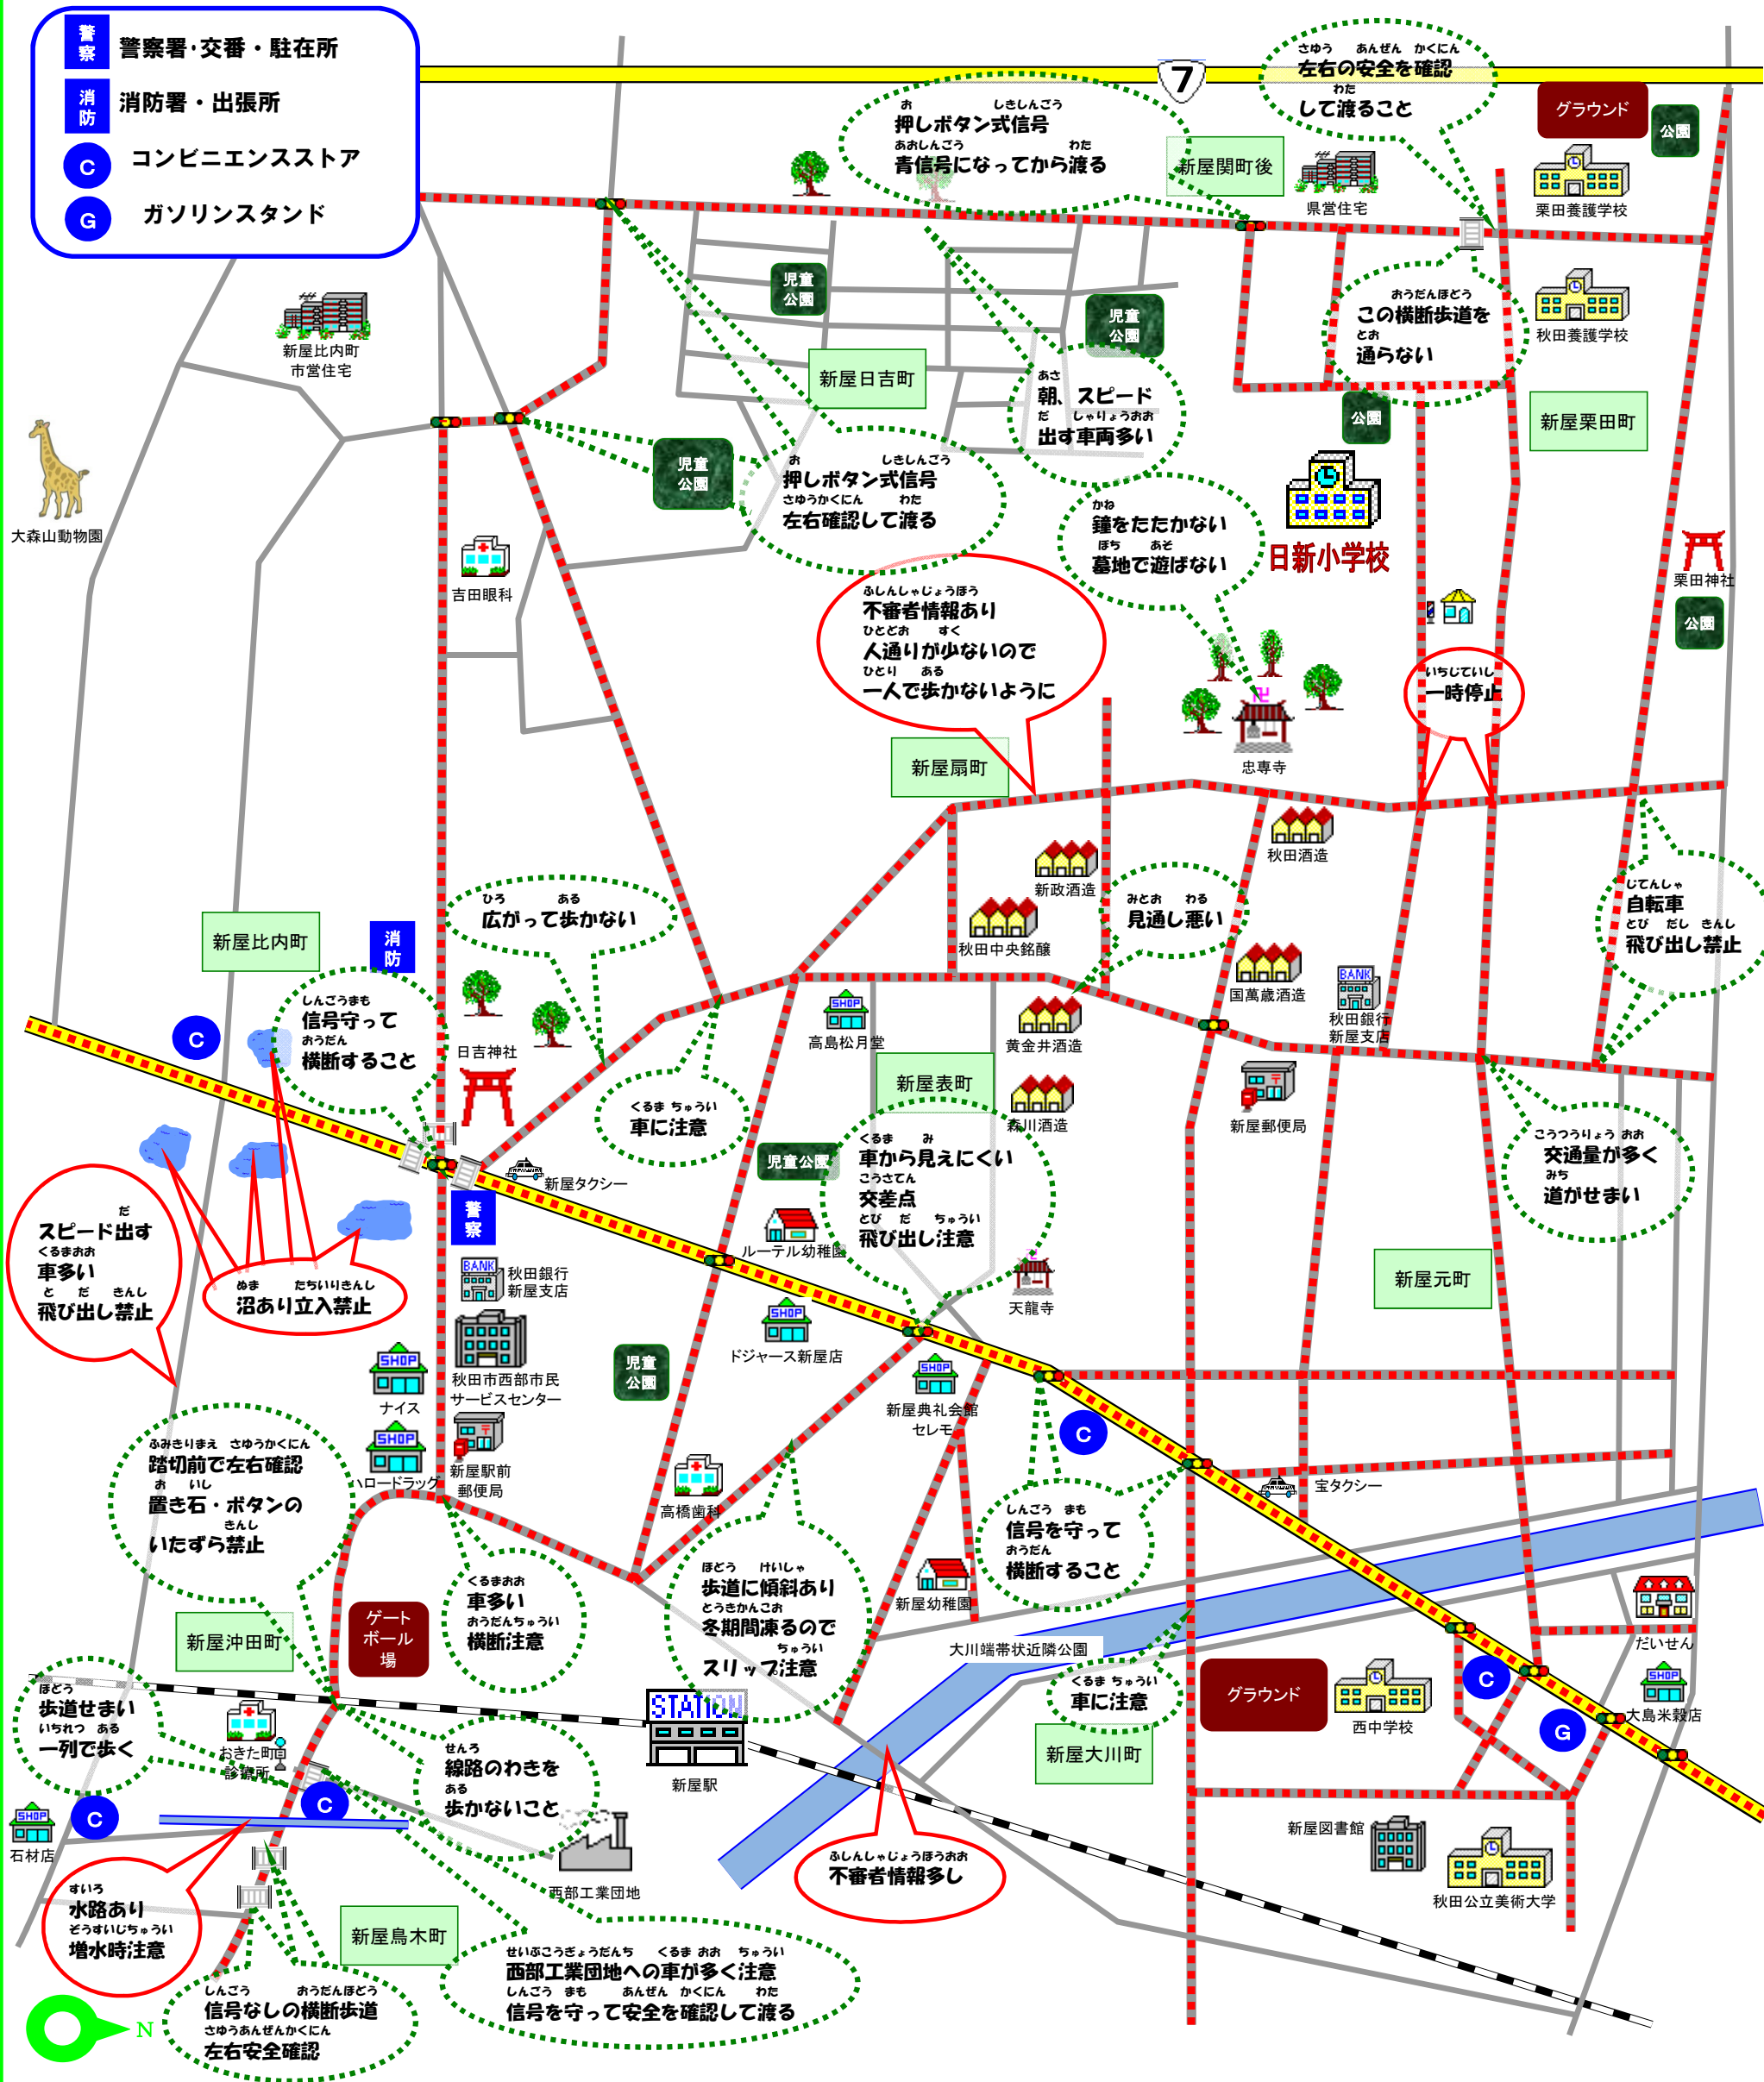

秋田市立日新小学校 通学路安全マップ

警察 警察署・交番・駐在所

消防 消防署・出張所

C コンビニエンスストア

G ガソリンスタンド

大森山動物園

通学路です この道を歩きましょう

車ががたくさん通ります

赤色

ひとりで歩かないでね。

ひとりで遊ばないでね。

緑色

車に気をつけて、

まわりをよく見て歩いてね。