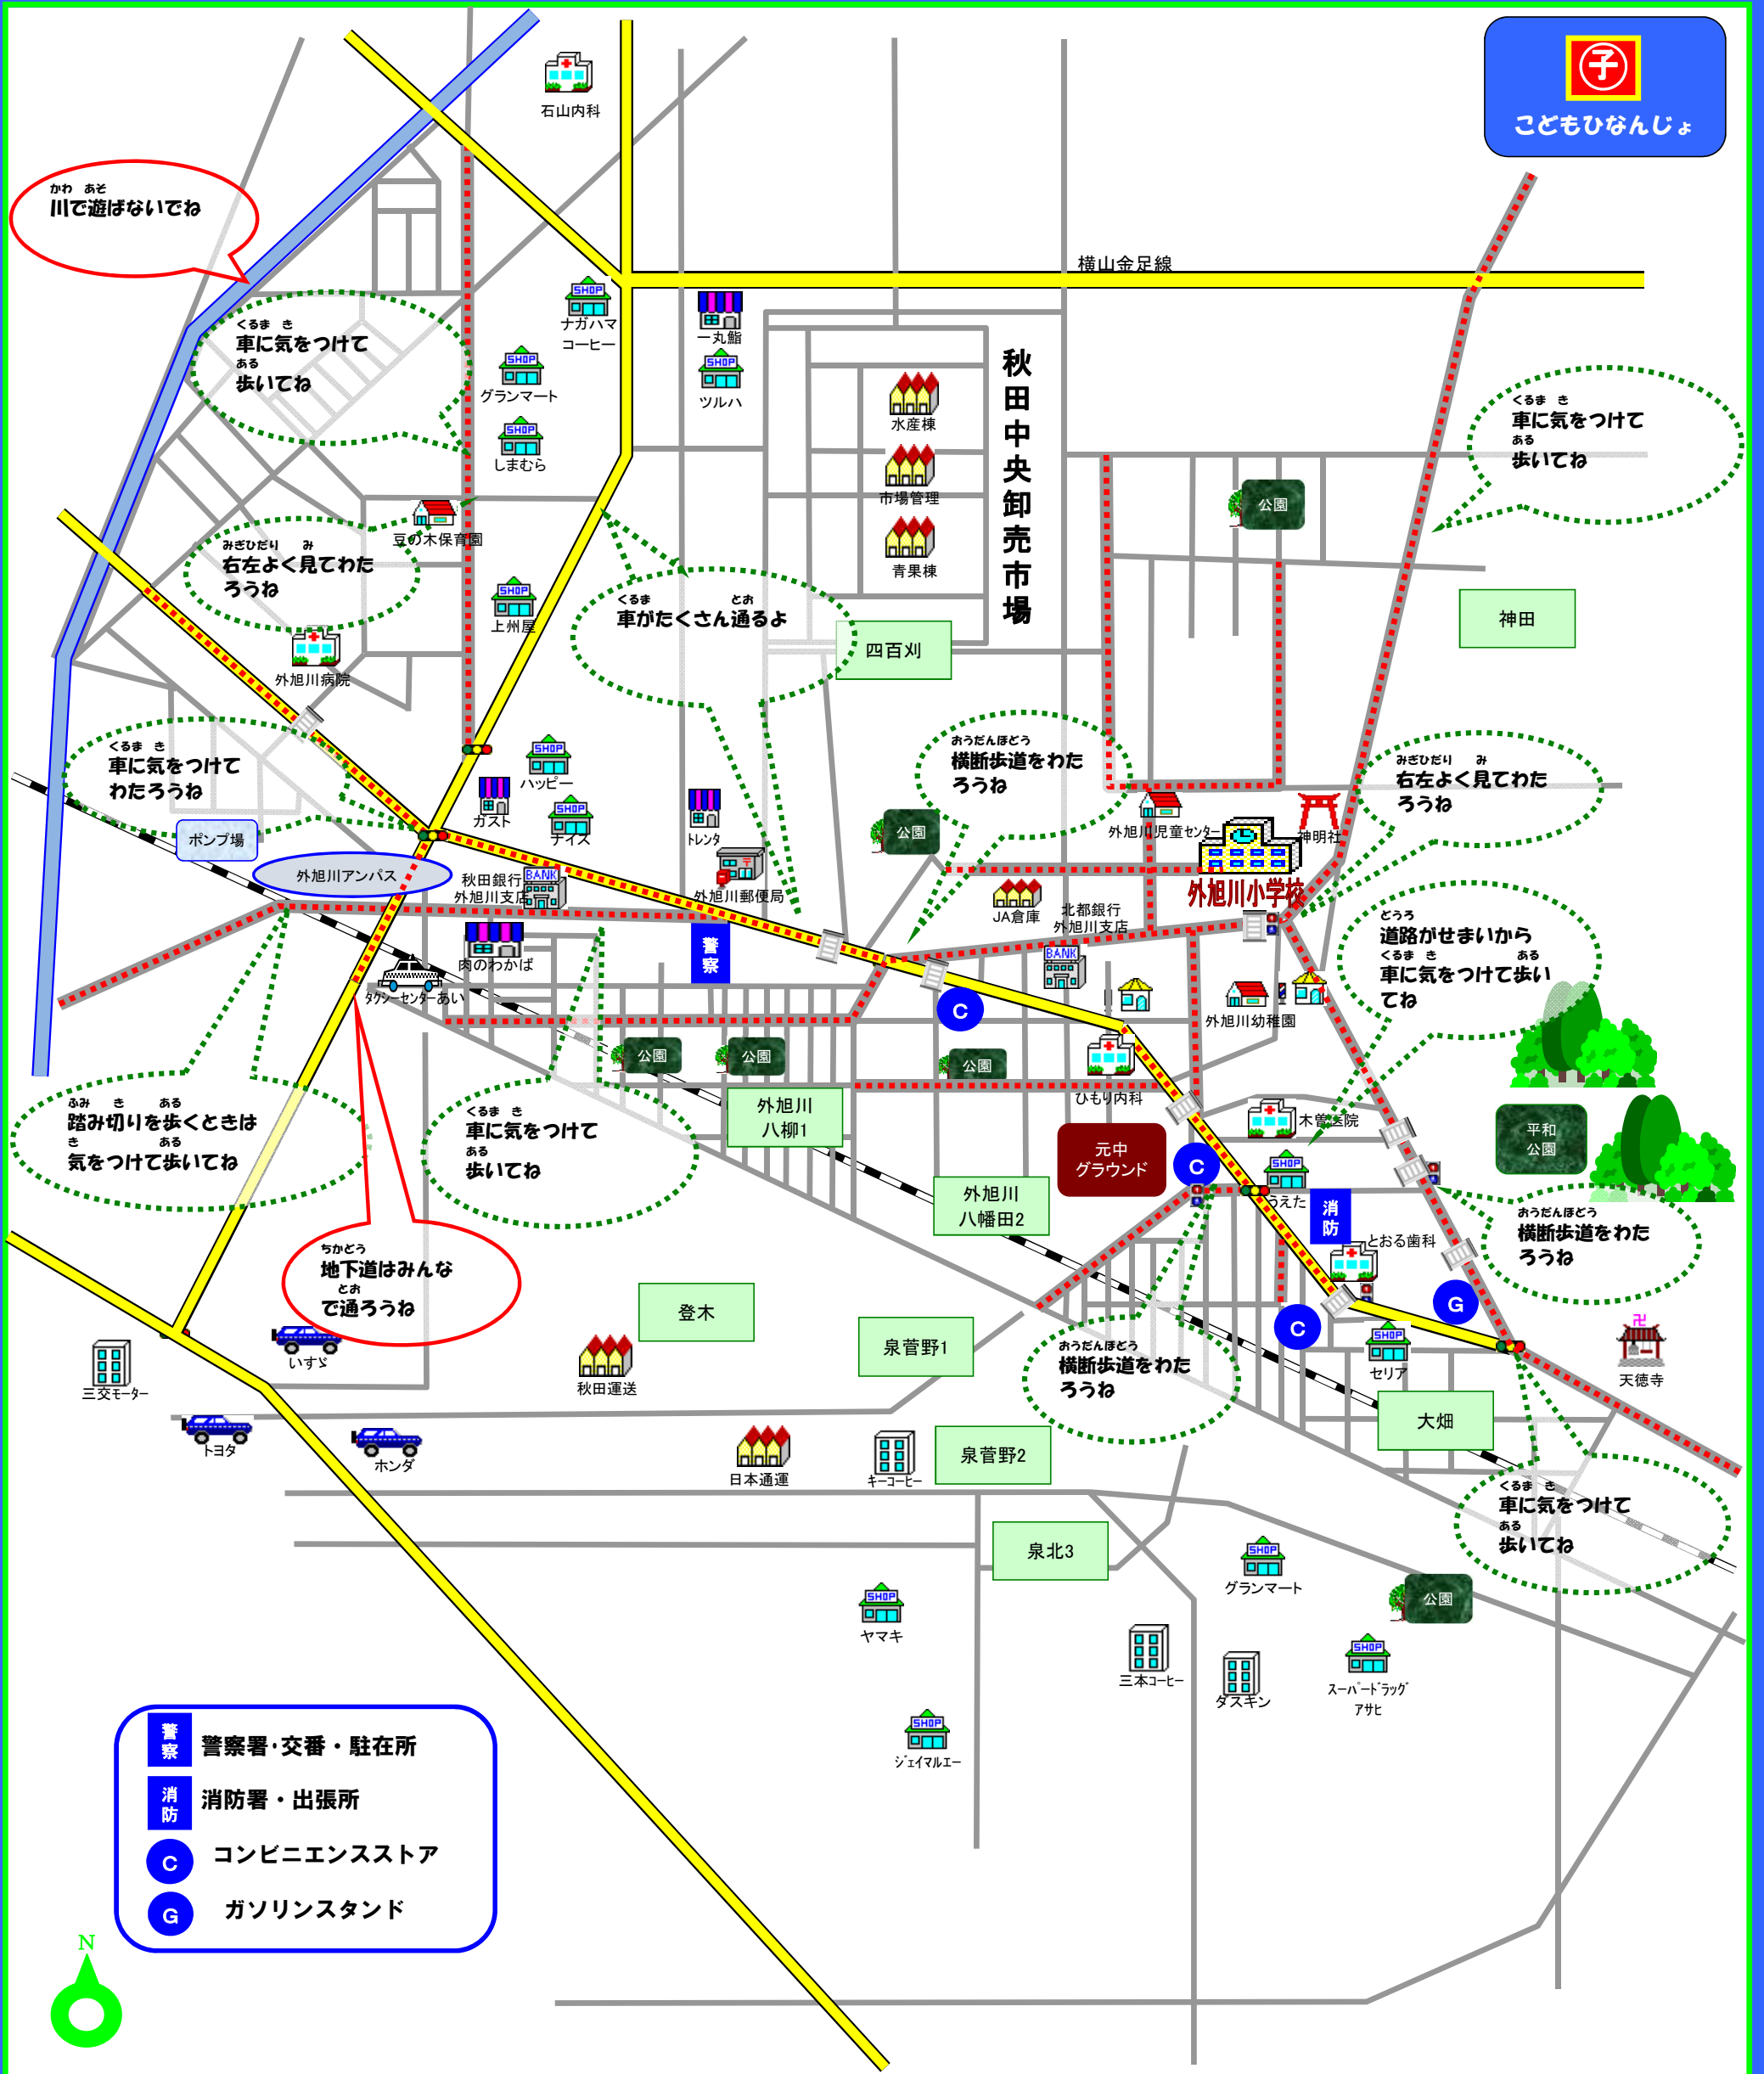

秋田市立外旭川小学校 通学路安全マップ

つがくる みち ある 通学路です この道を歩きましょう

くるま とお 車がたくさん通ります

あかいろ 赤色
ひとりで歩かないでね。
ひとりで遊ばないでね。

みどりいろ 緑色
くるま き 車に気をつけて、
まわりをよく見て歩いてね。