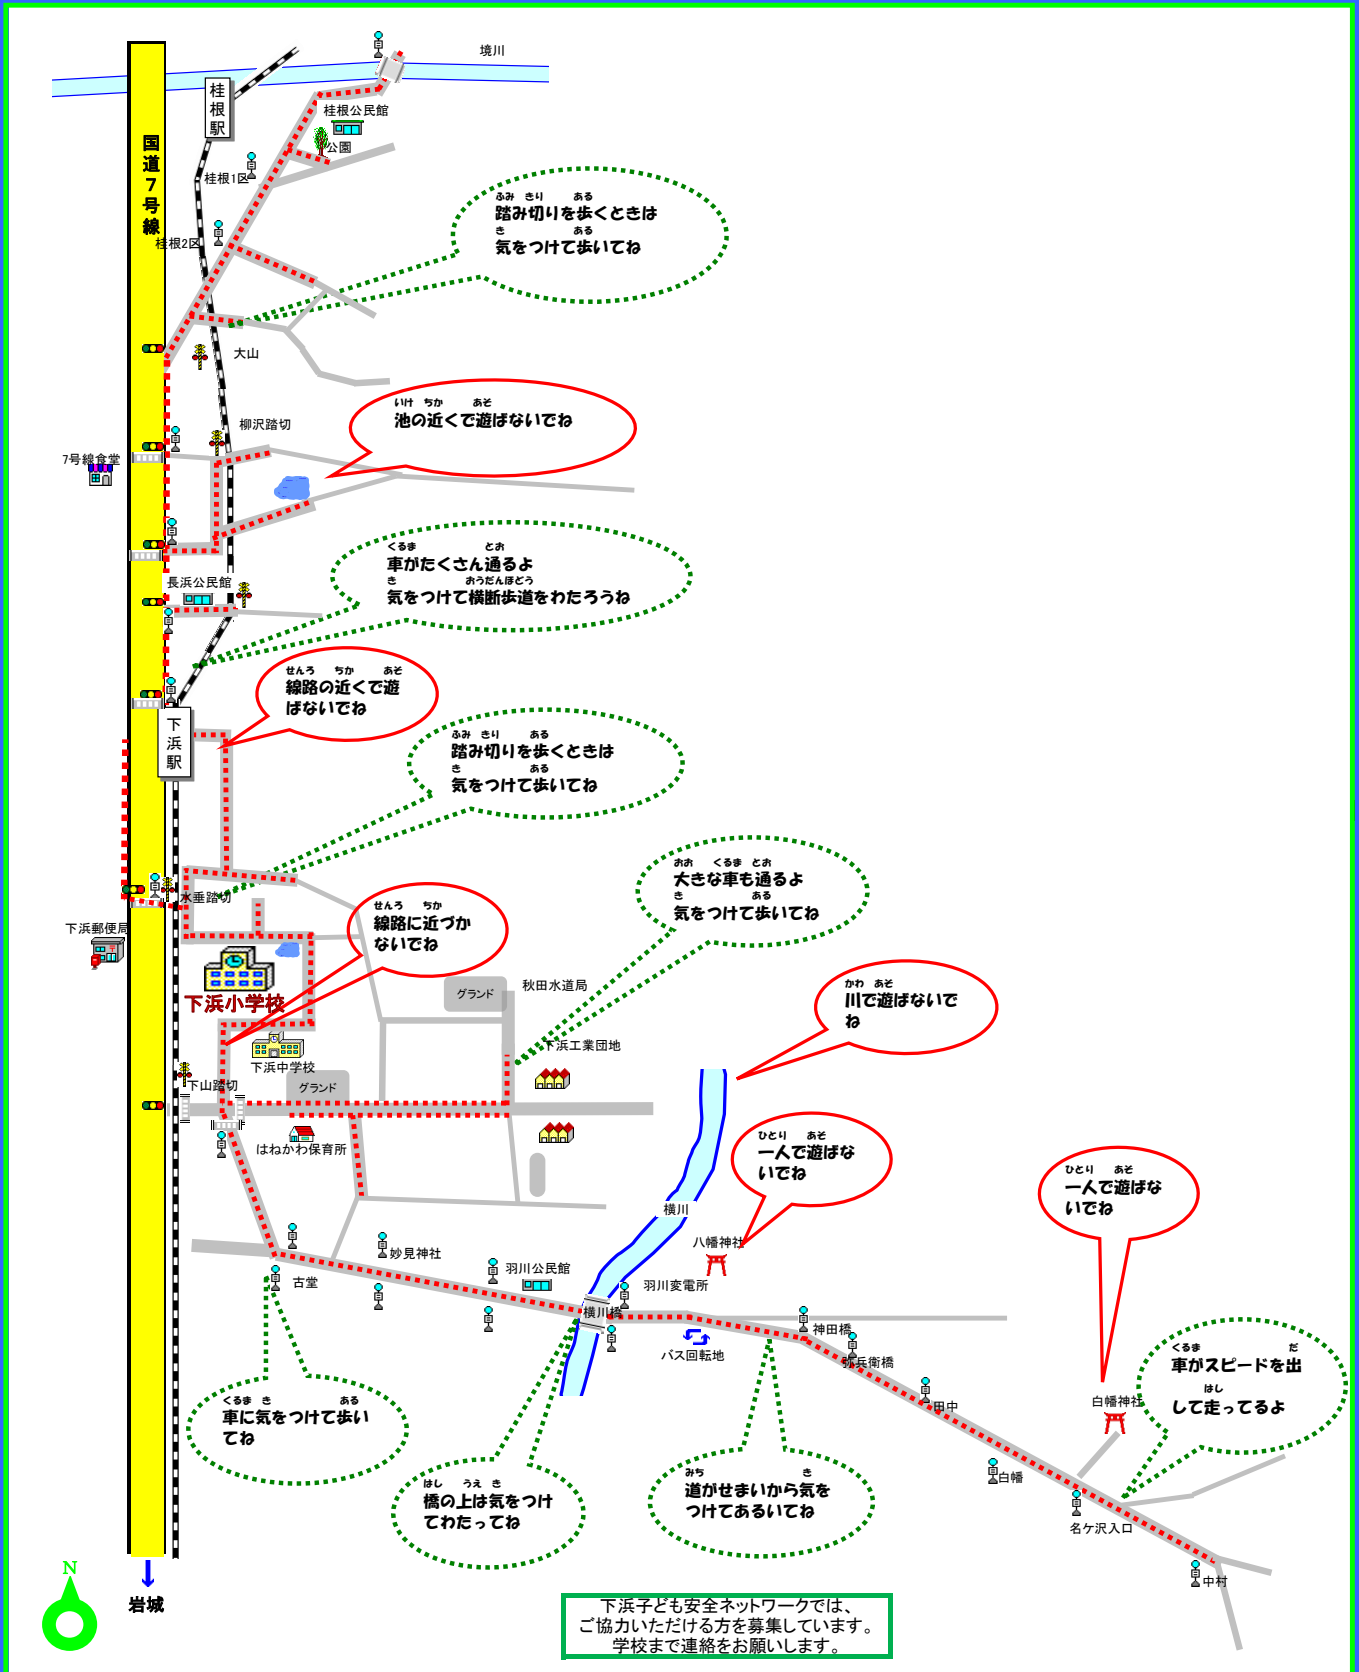

秋田市立下浜小学校 通学路安全マップ

つうがくろ みち ある
通学路です この道を歩きましょう
 くるま とお
車がたくさん通ります

○
 ある
ひどい歩かないでね。
 ある
一人で遊ばないでね。

⦿
 くるま き
車に気をつけて、
 み ある
まわりをよく見て歩いてね。