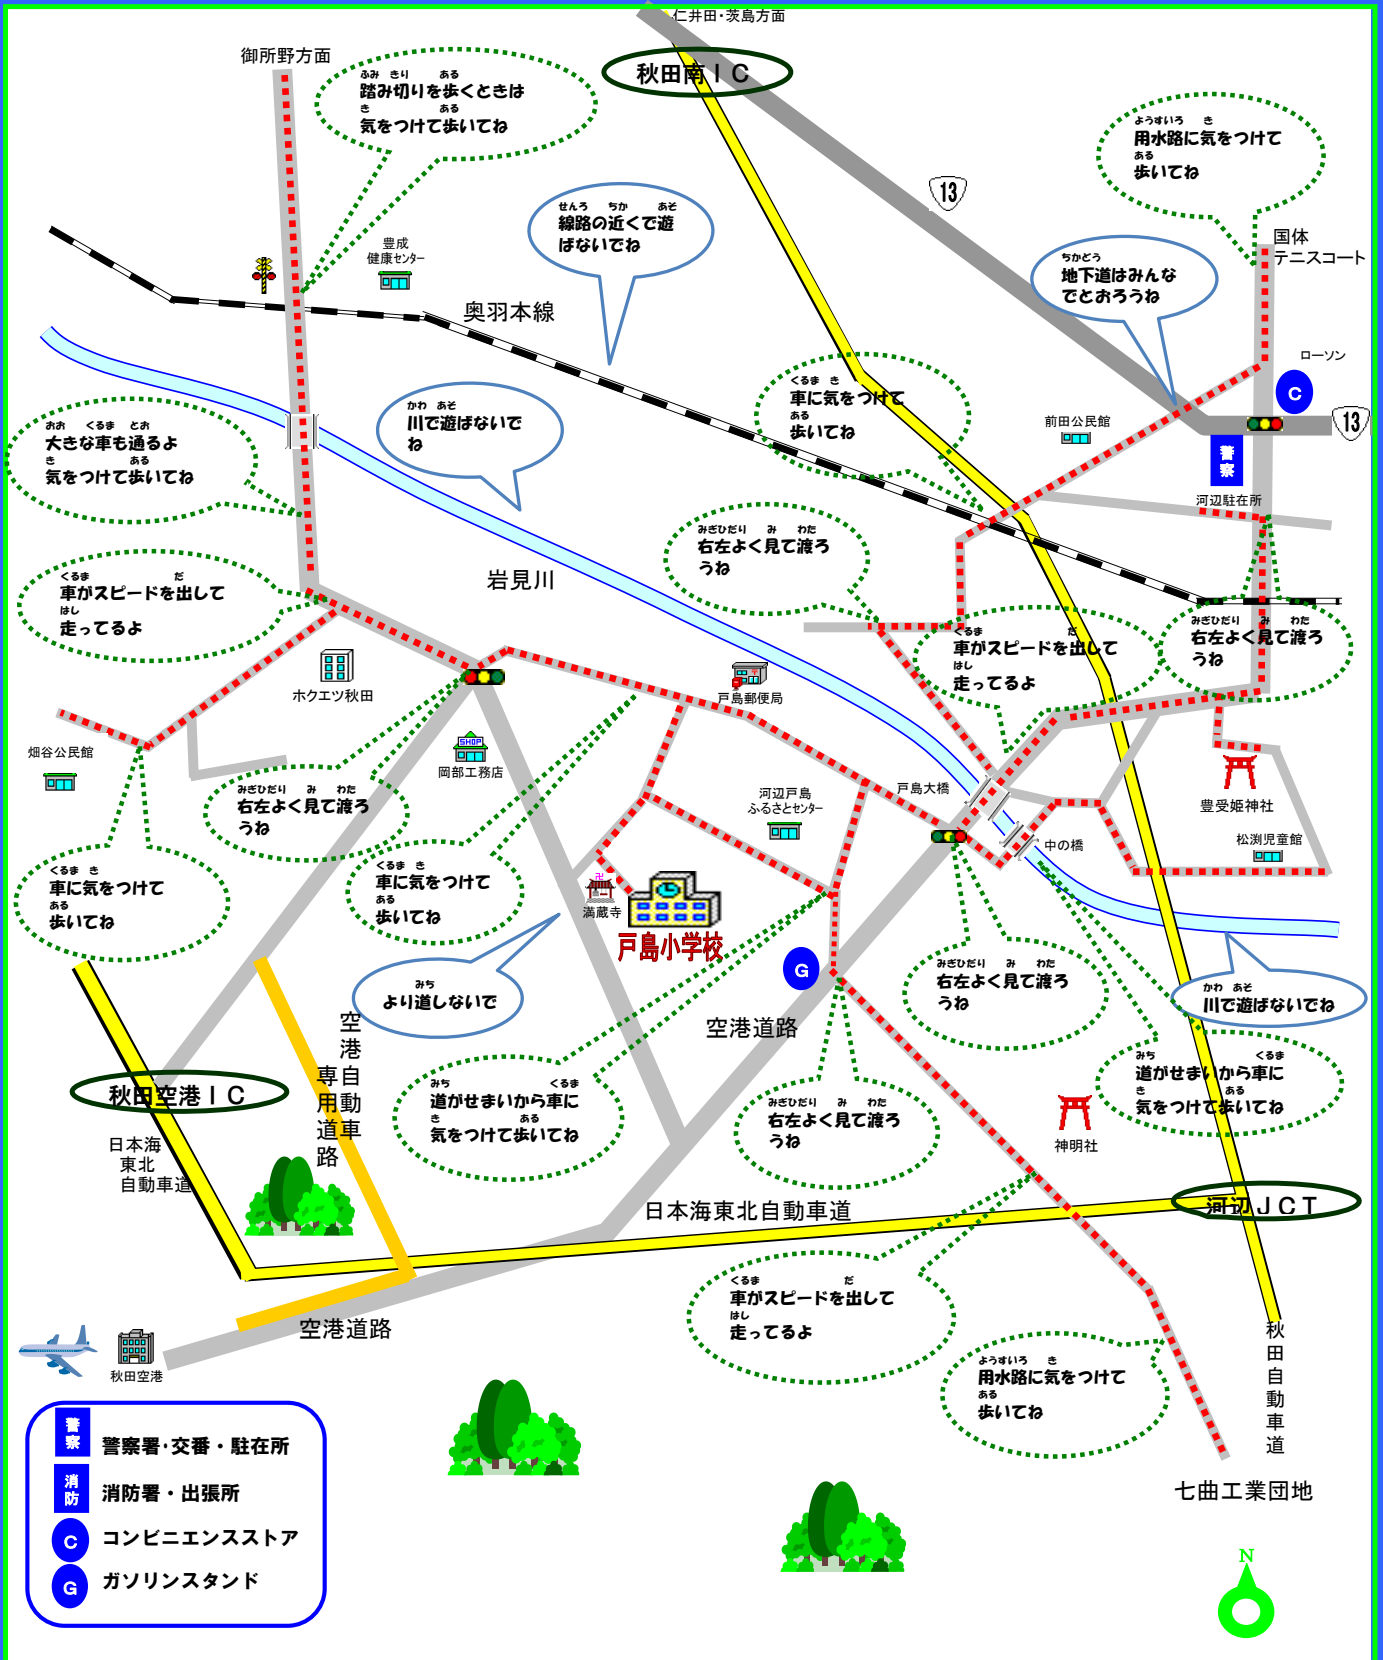

秋田市立戸島小学校 通学路安全マップ

H30年度版

- 警察署・交番・駐在所
- 消防署・出張所
- コンビニエンスストア
- ガソリンスタンド

通学路です この道を歩きましょう

(太い線)車がたくさん通ります

青色

ひとりで歩かないでね。

ひとりで遊ばないでね。

緑色

車に気をつけて、

まわりをよく見て歩いてね。