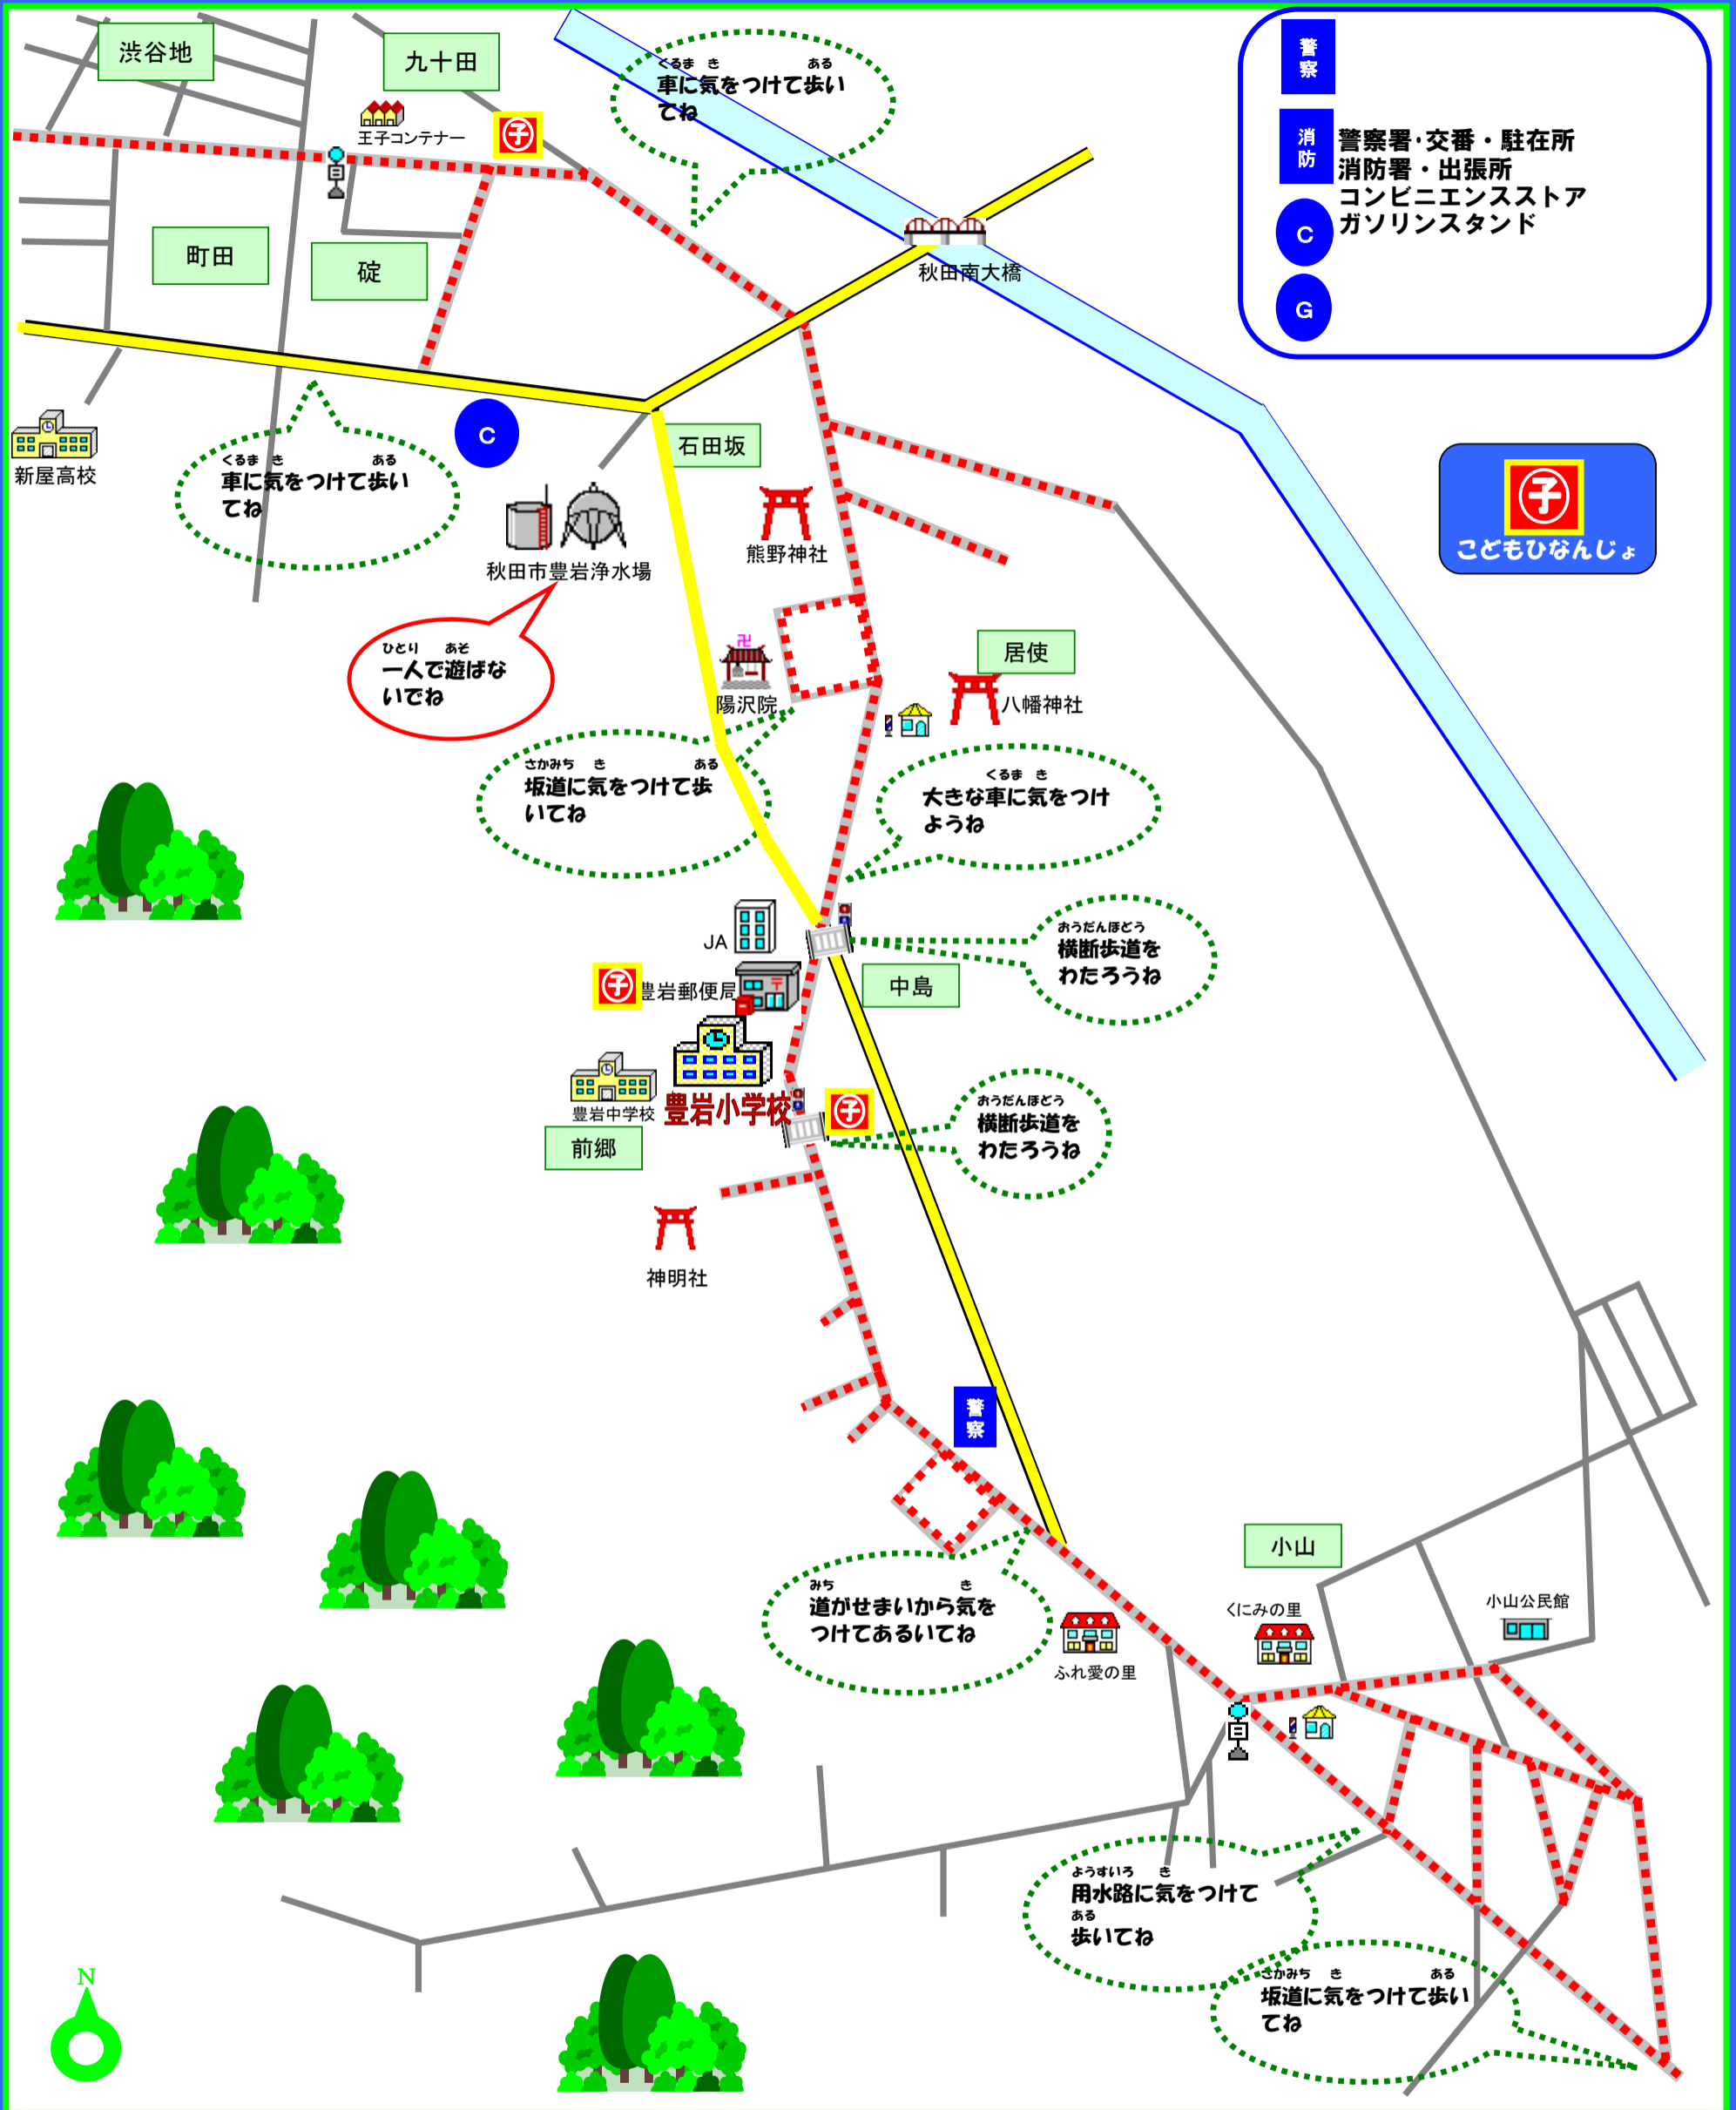

秋田市立豊岩小学校 通学路安全マップ

 つうがく みる ある
通学路です この道を歩きましょう
 くるま とお
車がたくさん通ります

あかいろ 赤色
 **赤色**
 ひとりあつて
ひとりで歩かないでね。
 ひとりあつて
ひとりで遊ばないでね。

みどいろ 緑色
 **緑色**
 くるま き
車に気をつけて、
 み ある
まわりをよく見て歩いてね。