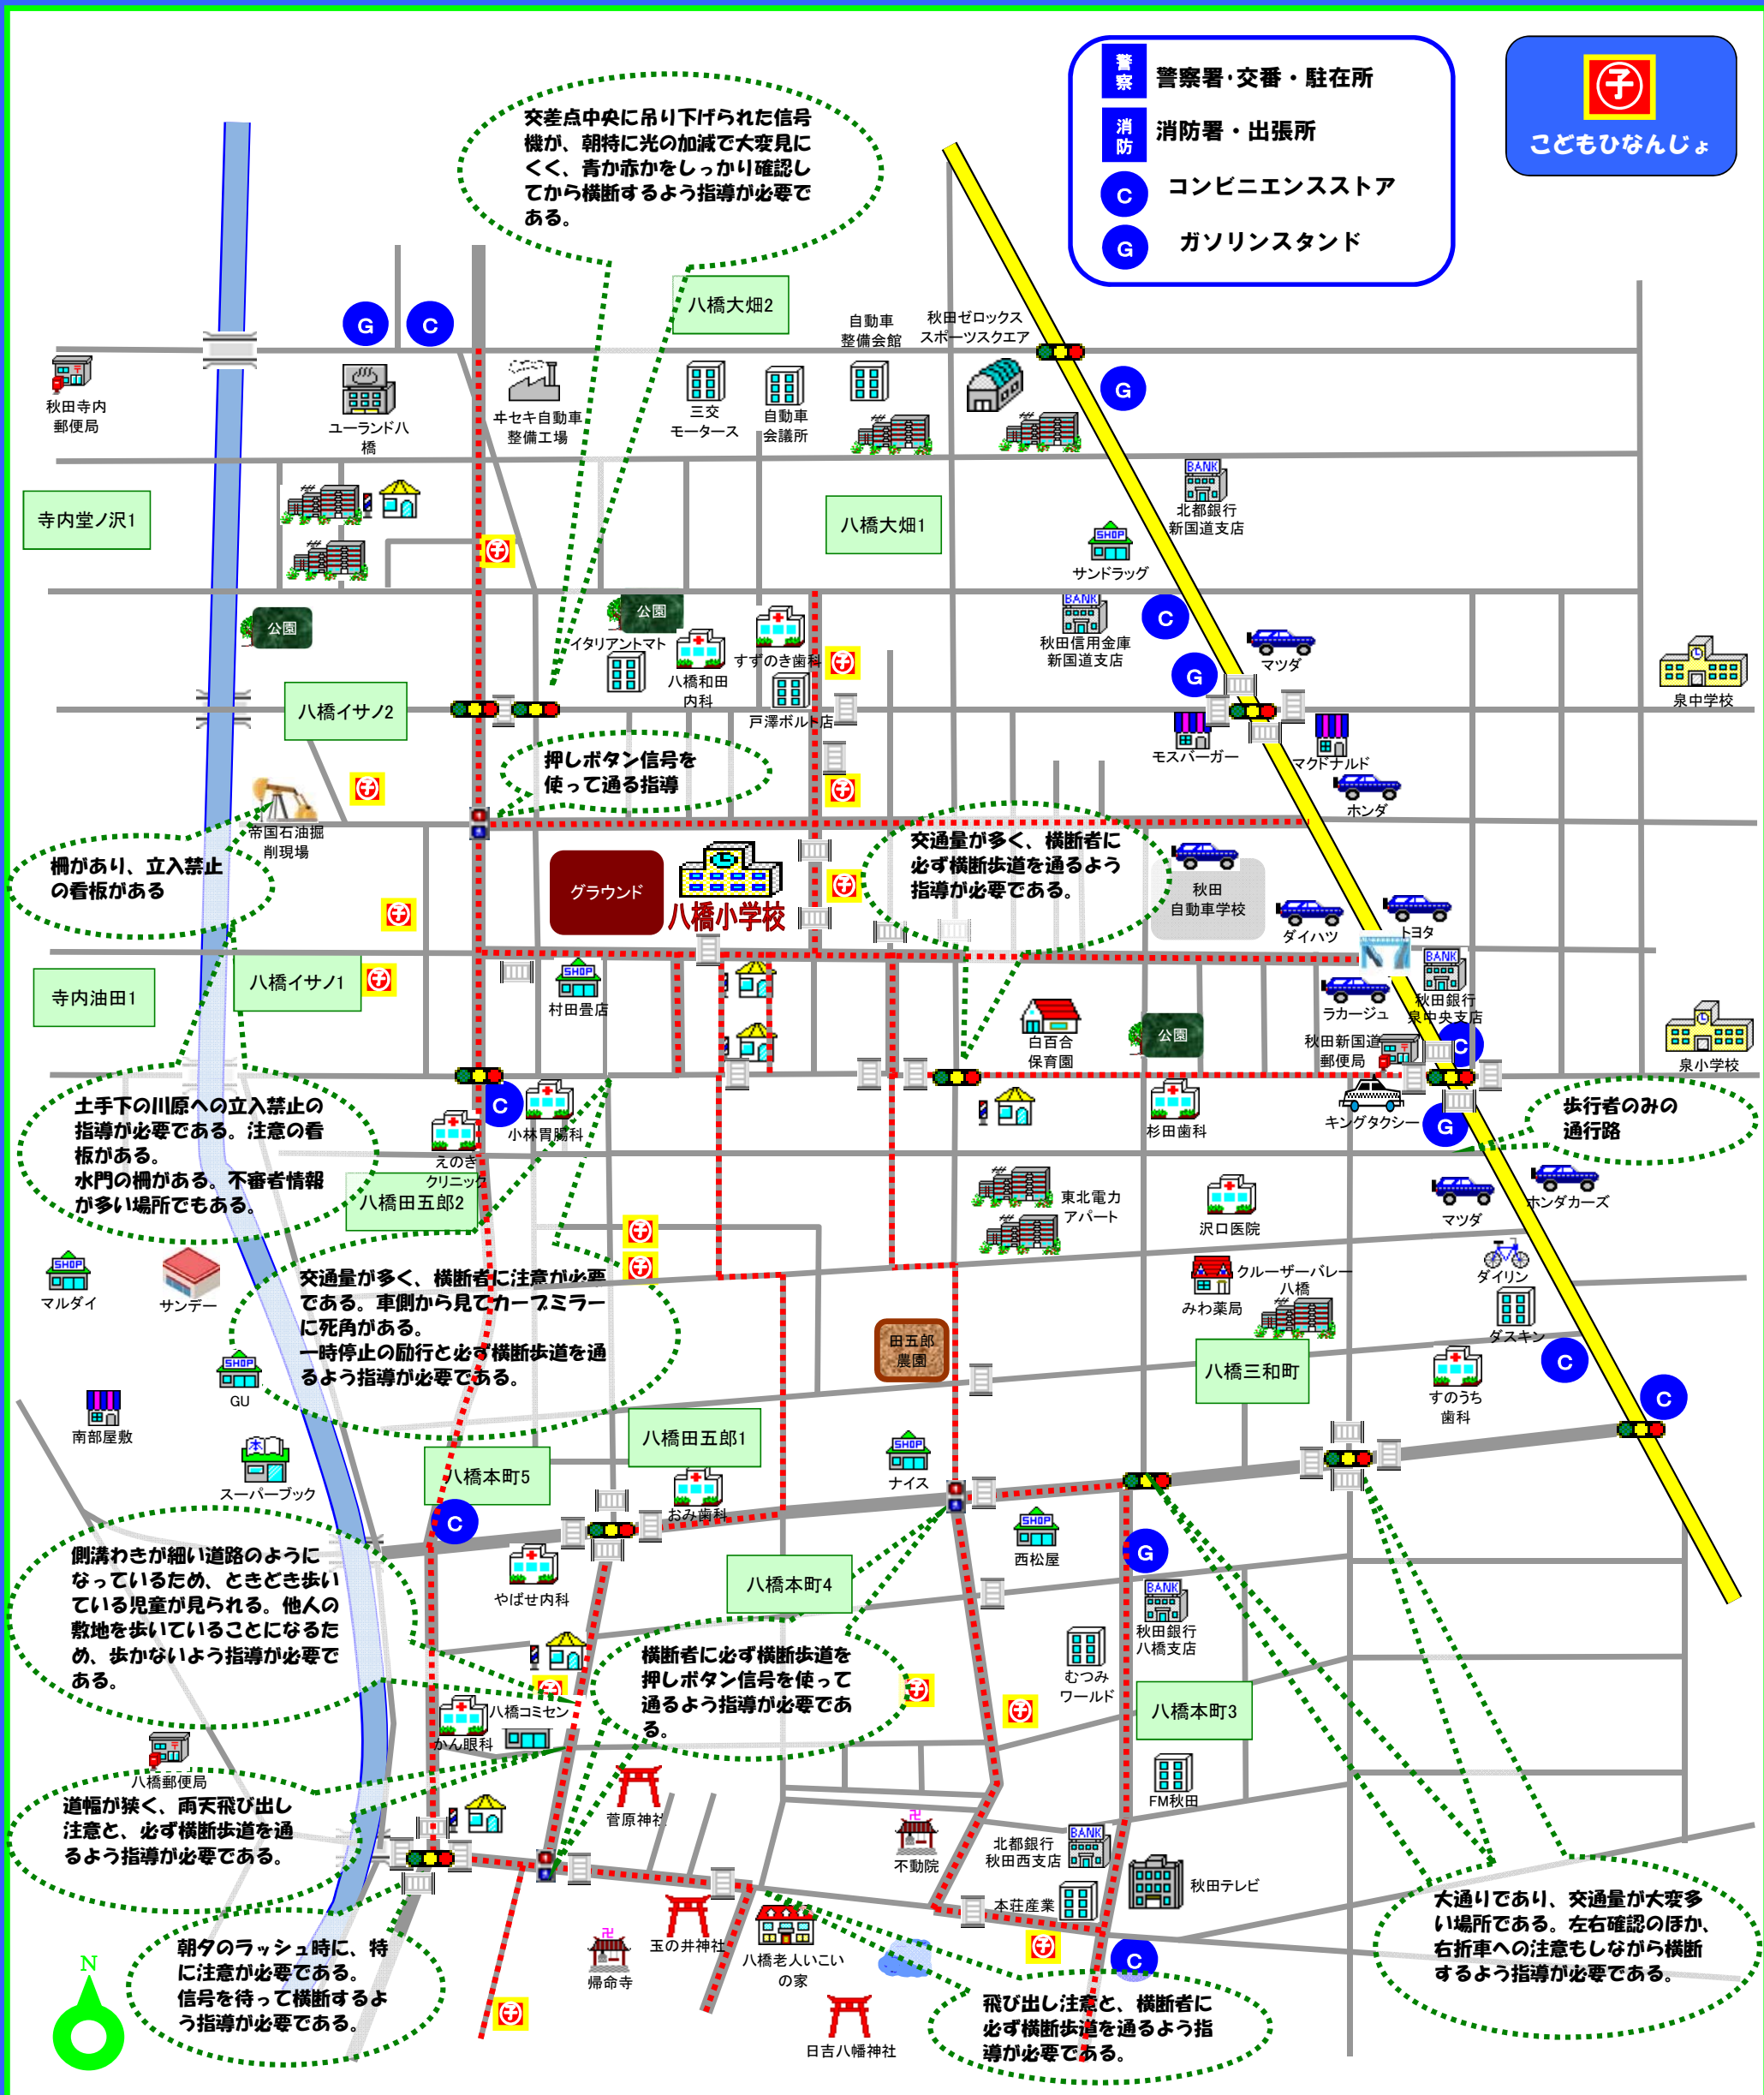

秋田市立八橋小学校 通学路安全マップ

つながる
 くるま とお
通学路です この道を歩きましょう
車がたくさん通ります

あかい
赤色
 ある
ひとりで歩かないでね。
 ある
ひとりで遊ばないでね。

みどい
緑色
 くるま き
車に気をつけて、
 み ある
まわりをよく見て歩いてね。