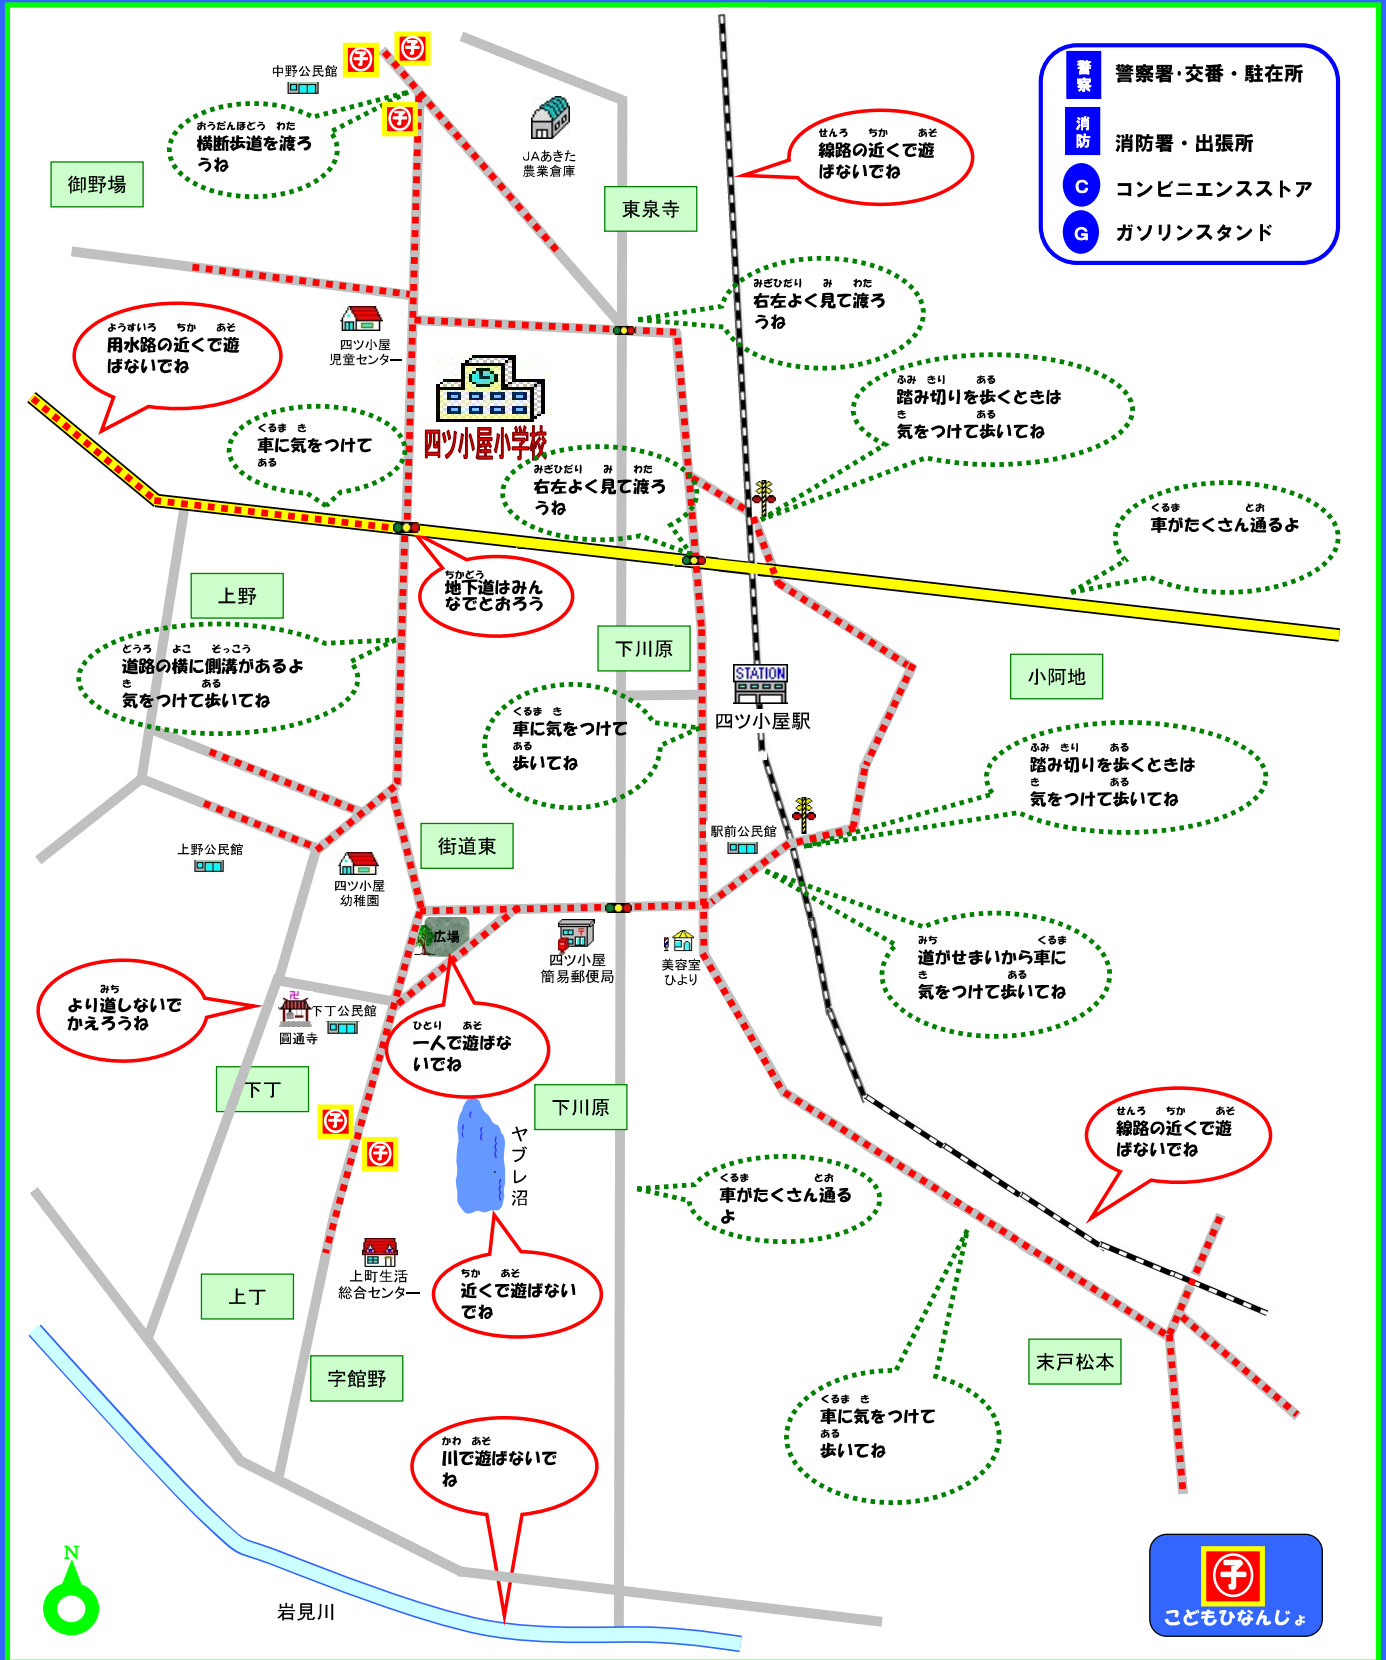

秋田市立四ツ小屋小学校 通学路安全マップ

- 警察 警察署・交番・駐在所
- 消防 消防署・出張所
- C コンビニエンスストア
- G ガソリンスタンド

つうがくろ **通学路です この道を歩きましょう**

くるま **車がたくさん通ります**

あかいろ **赤色**
 ある **ひとりで歩かないでね。**
 ある **ひとりで遊ばないでね。**

みどりいろ **緑色**
 くるま き **車に気をつけて、**
 み ある **まわりをよく見て歩いてね。**