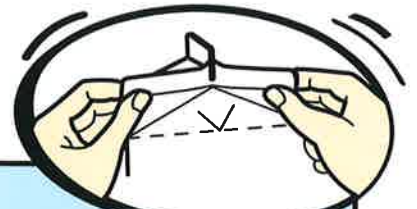

ストローが無くても  
の  
飲める紙パック

# エコ・ビーク ECO BEAK® 登場!

紹介動画

エコ・ビーク  
**ECO BEAK®**のあけかた

1 あけるまえに手をあらおう

2 りょうがわをもって左右にひらく

3 ぎゅっと後ろにおしつける

4 つまみながら前にひきだす

5 りょうはしをお押ししてつきだす